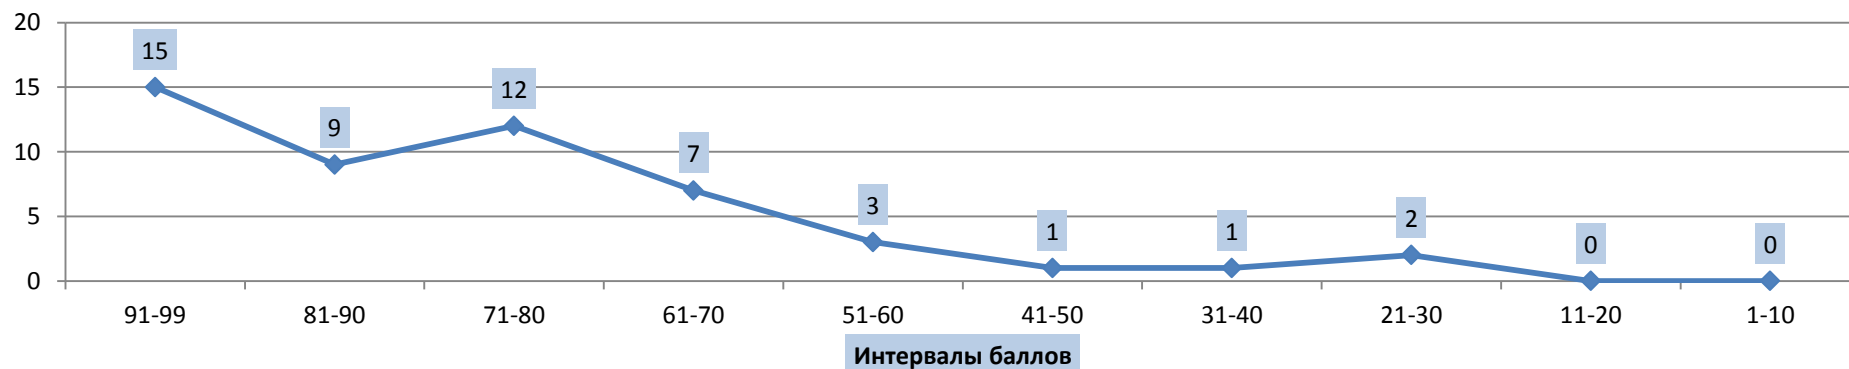

Распределение участников ЕГЭ, получивших баллы в соответствующих интервалах, чел.