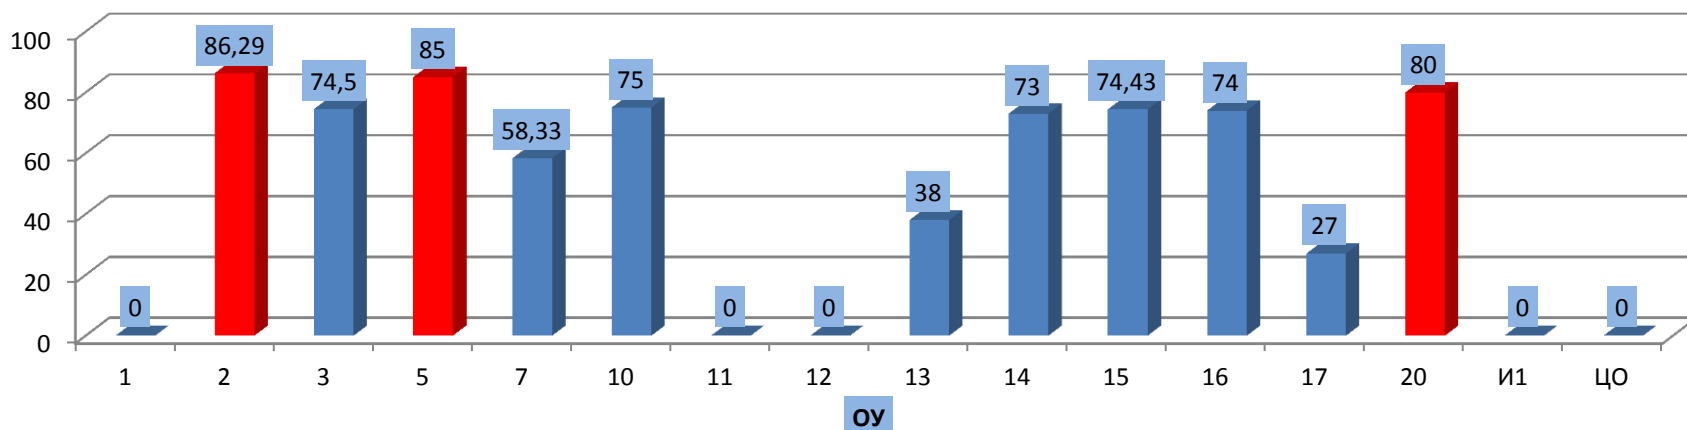

## СПРАВКА ПО ИТОГАМ ЕГЭ 2013 ГОДА АНГЛИЙСКИЙ ЯЗЫК

Минимальный порог	20															
Число выпускников, сдававших ЕГЭ, чел.	50															
% выпускников, сдававших ЕГЭ, от общего числа выпускников	9,07															
Число выпускников, не преодолевших порога, чел.	0															
% выпускников, не преодолевших порога, от числа сдававших ЕГЭ	0,00															
Средний балл по Сарову	78,16															
№ ОУ	1	2	3	5	7	10	11	12	13	14	15	16	17	20	И1	ЦО
Число сдававших	0	24	4	3	3	2	0	0	1	3	7	1	1	1	0	0
Число не преодолевших порога	0	0	0	0	0	0	0	0	0	0	0	0	0	0	0	0
% не преодолевших порога	0,00	0,00	0,00	0,00	0,00	0,00	0,00	0,00	0,00	0,00	0,00	0,00	0,00	0,00	0,00	0,00

ОУ	1	2	3	5	7	10	11	12	13	14	15	16	17	20	И1	ЦО
Средний балл	нет	86,29	74,5	85	58,33	75	нет	нет	38	73	74,43	74	27	80	нет	нет

**Результаты ЕГЭ 2013 по английскому языку по показателю "средний балл"**

Результаты по показателю «средний балл» выше среднегородского в ОУ №

5, 20, "Гимназия № 2"

ОУ	2	5	20	10	3	15	16	14	7	13	17
Средний балл	86,29	85	80	75	74,5	74,43	74	73	58,33	38	27

Рейтинг ОУ по показателю "средний балл"

Интервалы баллов	91-99	81-90	71-80	61-70	51-60	41-50	31-40	21-30	11-20	1-10
человек	15	9	12	7	3	1	1	2	0	0