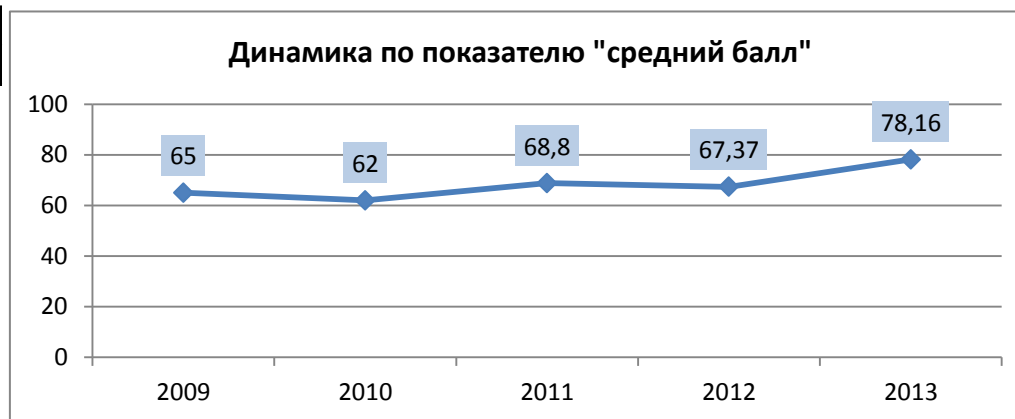

Год	2009	2010	2011	2012	2013
Средний балл	65	62	68,8	67,37	78,16

Год	Средний балл			% не сдавших			Порог	Сдавали в Сарове		100 б.
	РФ	НО	Саров	РФ	НО	Саров		чел.	%	
2009	59	55	65	5,2	4,71	2	20	97	13	0
2010	55,6	55,9	62	4,8	3,72	0	20	62	10	0
2011	60,9	61,3	68,8	2,8	1,57	2,2	20	46	7,47	0
2012	60,8	57,75	67,37	2,8	2,99	3,92	20	51	9,24	0
2013	72,36	75,78	78,16	1,4	0,43	0	20	50	9,07	0

ДИНАМИКА. ЕГЭ ПО АНГЛИЙСКОМУ ЯЗЫКУ. СРЕДНИЙ БАЛЛ

год/ оу	1	2	3	5	7	10	11	12	13	14	15	16	17	20	И1	ЦО
2009	20	83	60	67	27	48	х	50	х	52	67	55	60	38	х	х
2010	х	76	68	58	49	х	27	69	х	45	55	45	х	59	х	х
2011	х	82	61	55	38	х	х	48	59	40	69	58	58	х	х	х
2012	х	79	63	61	х	х	х	х	19	53	59	29	33	37	х	х
2013	х	86	75	85	58	75	х	х	38	73	74	74	27	80	х	х

Результаты по показателю "средний балл" снижены в ОУ №№	17