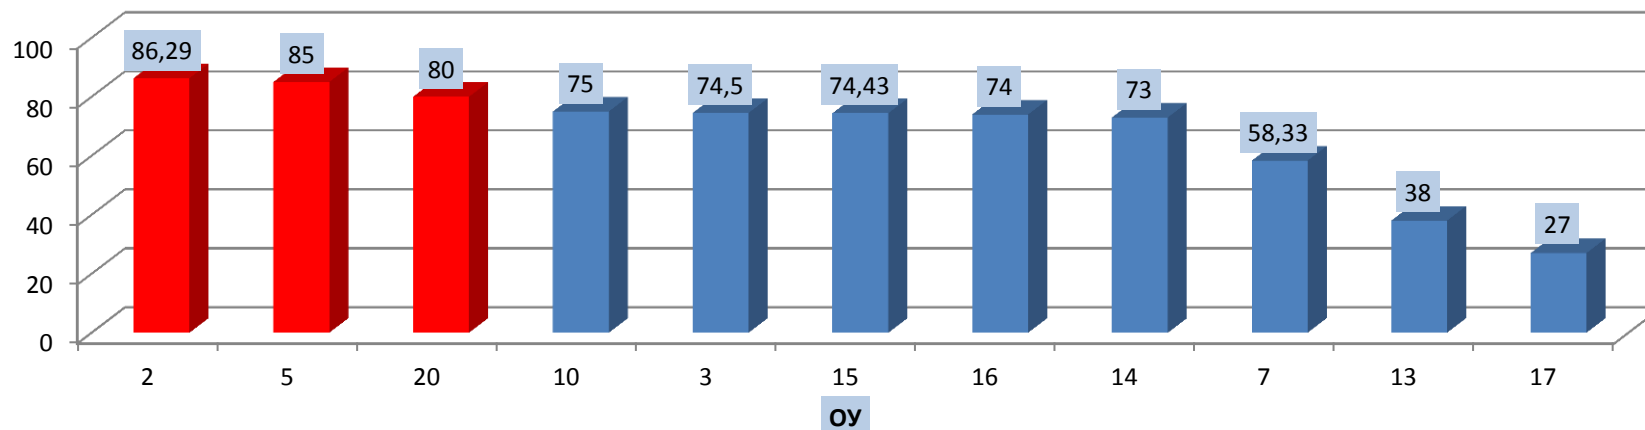

ОУ	1	2	3	5	7	10	11	12	13	14	15	16	17	20	И1	ЦО
Средний балл	нет	86,29	74,5	85	58,33	75	нет	нет	38	73	74,43	74	27	80	нет	нет

**Результаты ЕГЭ 2013 по английскому языку по показателю "средний балл"**

Результаты по показателю «средний балл» выше среднегородского в ОУ №

5, 20, "Гимназия № 2"

ОУ	2	5	20	10	3	15	16	14	7	13	17
Средний балл	86,29	85	80	75	74,5	74,43	74	73	58,33	38	27

Рейтинг ОУ по показателю "средний балл"

Интервалы баллов	91-99	81-90	71-80	61-70	51-60	41-50	31-40	21-30	11-20	1-10
человек	15	9	12	7	3	1	1	2	0	0