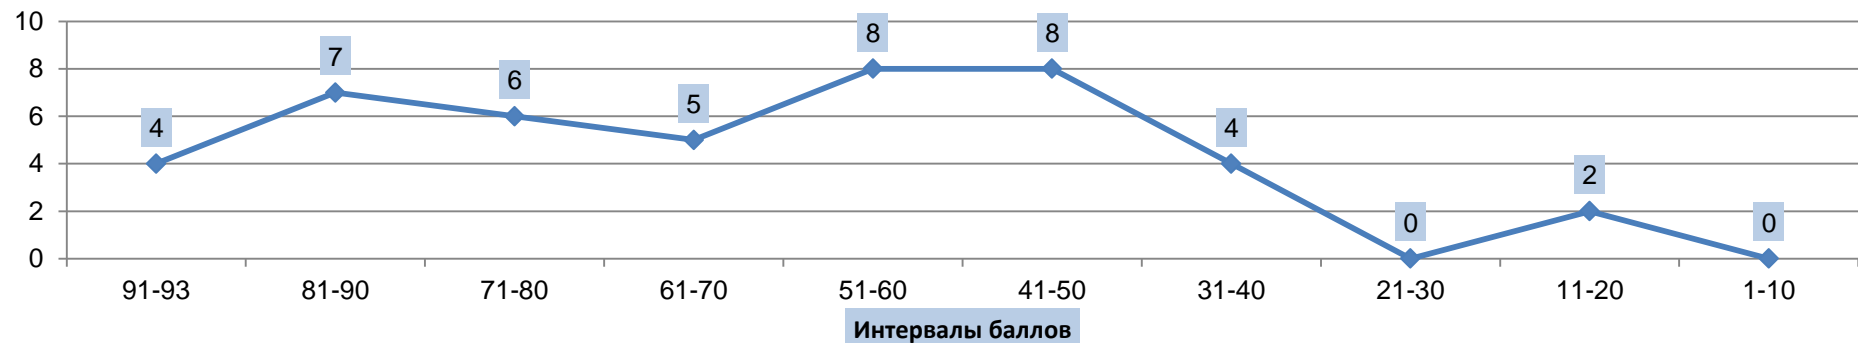

Распределение участников ЕГЭ по истории, набравших баллы в соответствующих интервалах, чел.