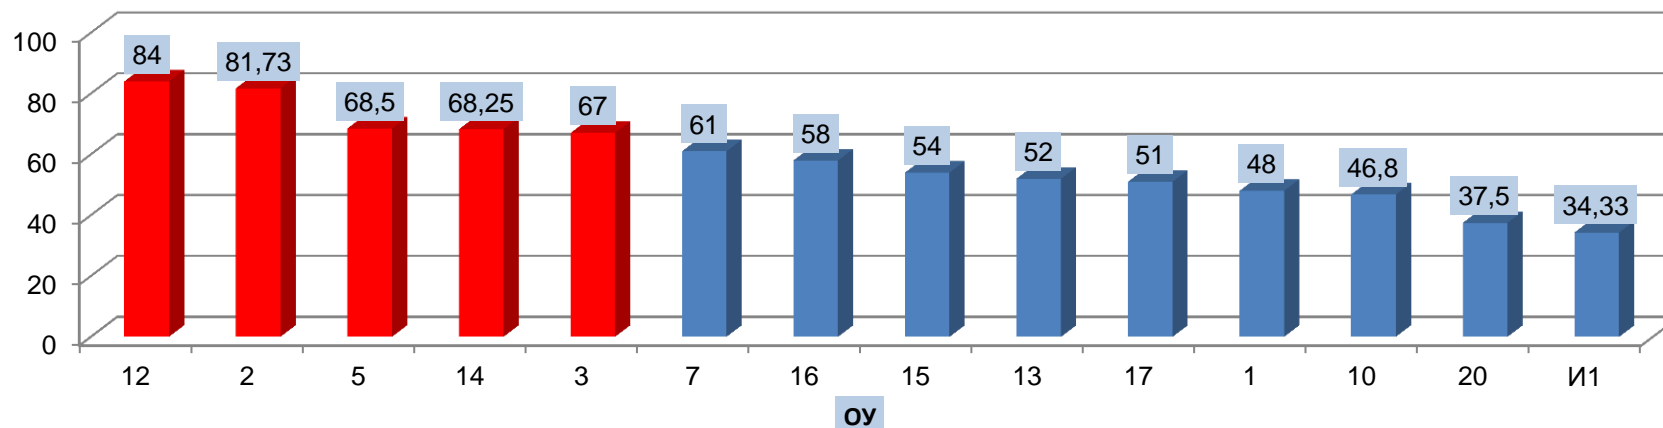

СПРАВКА ПО ИТОГАМ ЕГЭ 2013 ГОДА ИСТОРИЯ

Минимальный порог	32															
Число выпускников, сдававших ЕГЭ, чел.	44															
% выпускников, сдававших ЕГЭ, от общего числа выпускников	7,99															
Число выпускников, не преодолевших порога, чел.	2															
% выпускников, не преодолевших порога, от числа сдававших ЕГЭ	4,55															
Средний балл по Сарову	62,7															
№ ОУ	1	2	3	5	7	10	11	12	13	14	15	16	17	20	И1	ЦО
Число сдававших	2	11	3	4	5	5	0	1	1	4	1	1	1	2	3	0
Число не преодолевших порога	0	0	0	0	0	0	0	0	0	0	0	0	0	1	1	0
% не преодолевших порога	0,00	0,00	0,00	0,00	0,00	0,00	0,00	0,00	0,00	0,00	0,00	0,00	0,00	50,00	33,33	0,00

№ ОУ	1	2	3	5	7	10	11	12	13	14	15	16	17	20	И1	ЦО
Средний балл	48	81,73	67	68,5	61	46,8	нет	84	52	68,25	54	58	51	37,5	34,33	нет

Результаты по показателю «средний балл» выше среднегородского в ОУ №	5, 12, "Гимназия № 2", "Лицей № 3"
--	------------------------------------

ОУ	12	2	5	14	3	7	16	15	13	17	1	10	20	И1
Средний балл	84	81,73	68,5	68,25	67	61	58	54	52	51	48	46,8	37,5	34,33

Рейтинг ОУ по показателю "средний балл"

Интервалы баллов	91-93	81-90	71-80	61-70	51-60	41-50	31-40	21-30	11-20	1-10
человек	4	7	6	5	8	8	4	0	2	0