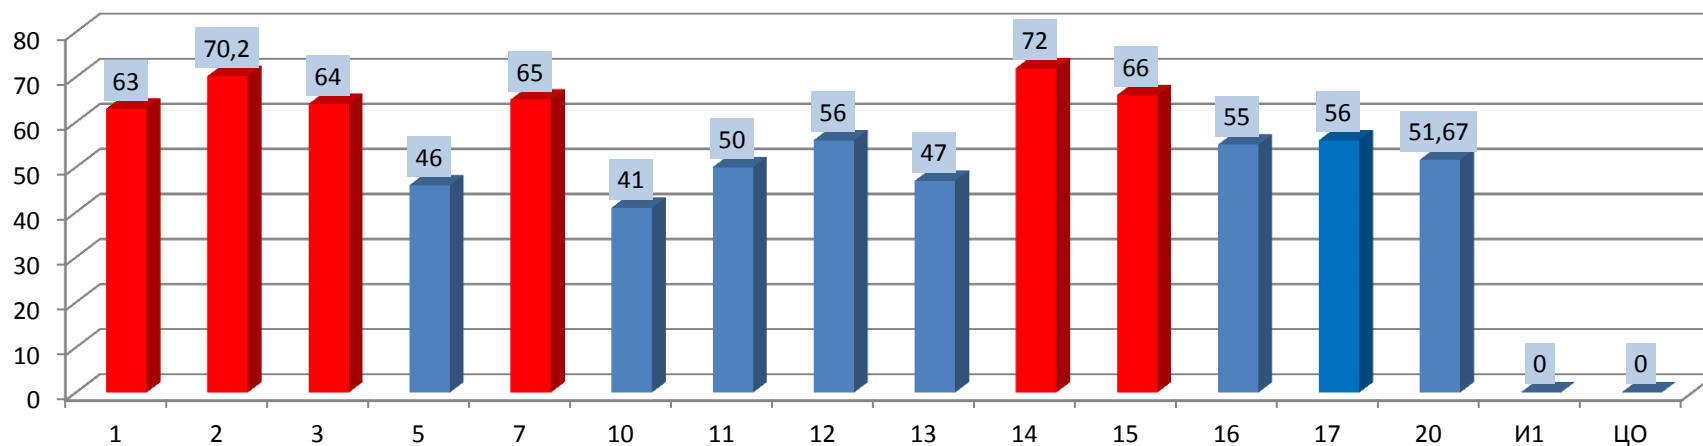

## СПРАВКА ПО ИТОГАМ ЕГЭ 2013 ГОДА ЛИТЕРАТУРА

Минимальный порог	32															
Число выпускников, сдававших ЕГЭ, чел.	25															
% выпускников, сдававших ЕГЭ, от общего числа выпускников	4,54															
Число выпускников, не преодолевших порога, чел.	0															
% выпускников, не преодолевших порога, от числа сдававших ЕГЭ	0,00															
Средний балл по Сарову	58,96															
№ ОУ	1	2	3	5	7	10	11	12	13	14	15	16	17	20	И1	ЦО
Число сдававших	1	5	2	1	1	1	1	1	1	1	1	2	4	3	0	0
Число не преодолевших порога	0	0	0	0	0	0	0	0	0	0	0	0	0	0	0	0
% не преодолевших порога	0,00	0,00	0,00	0,00	0,00	0,00	0,00	0,00	0,00	0,00	0,00	0,00	0,00	0,00	0,00	0,00

№ ОУ	1	2	3	5	7	10	11	12	13	14	15	16	17	20	И1	ЦО
Средний балл	63	70,2	64	46	65	41	50	56	47	72	66	55	56	51,67	нет	нет

**Результаты ЕГЭ 2013 по литературе по показателю "средний балл"**

Результаты по показателю «средний балл» выше среднегородского в ОУ №