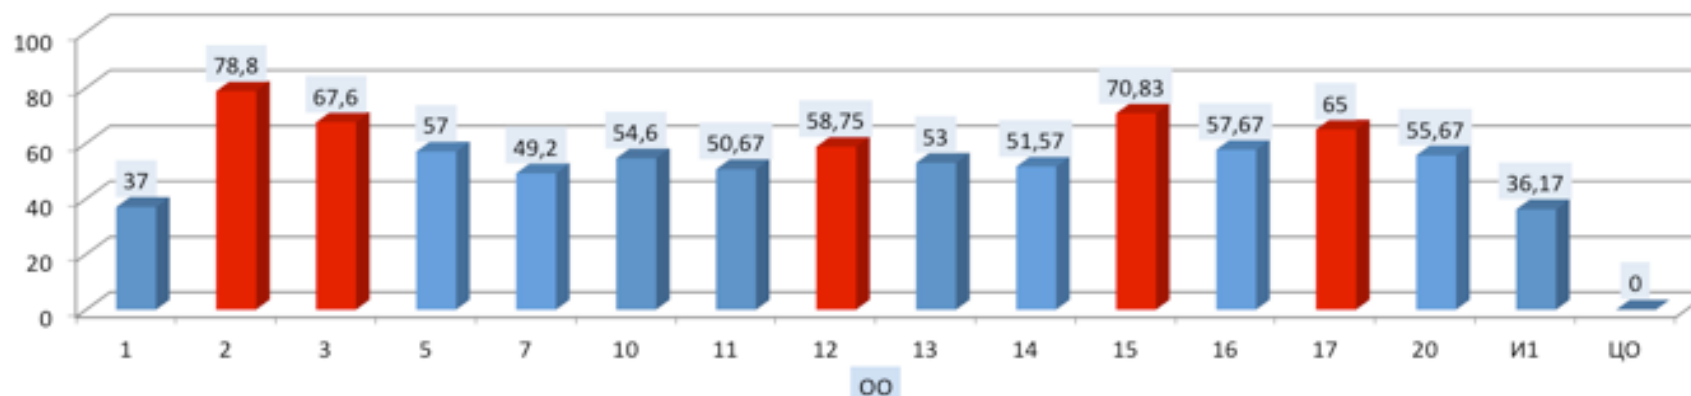

СПРАВКА ПО ИТОГАМ ЕГЭ 2014 ГОДА БИОЛОГИЯ

Минимальный порог	36															
Число выпускников, сдававших ЕГЭ, чел.	86															
% выпускников, сдававших ЕГЭ, от общего числа выпускников	16,32															
Число выпускников, не преодолевших порога, чел.	4															
% выпускников, не преодолевших порога, от числа сдававших ЕГЭ	4,65															
Средний балл по Сарову	58,21															
№ ОО	1	2	3	5	7	10	11	12	13	14	15	16	17	20	И1	ЦО
Число сдававших	2	5	10	2	5	5	3	8	9	7	12	3	3	6	6	0
Число не преодолевших порога	1	0	0	0	0	0	0	0	1	0	0	0	0	0	2	0
% не преодолевших порога	50,00	0,00	0,00	0,00	0,00	0,00	0,00	0,00	11,11	0,00	0,00	0,00	0,00	0,00	33,33	0,00

№ ОО	1	2	3	5	7	10	11	12	13	14	15	16	17	20	И1	ЦО
Средний балл	37	78,8	67,6	57	49,2	54,6	50,67	58,75	53	51,57	70,83	57,67	65	55,67	36,17	нет

Результаты ЕГЭ по биологии 2014 по показателю "средний балл"

Результаты по показателю «средний балл» выше среднероссийского в ОО №	2, 3, 12, 15, 17
---	------------------