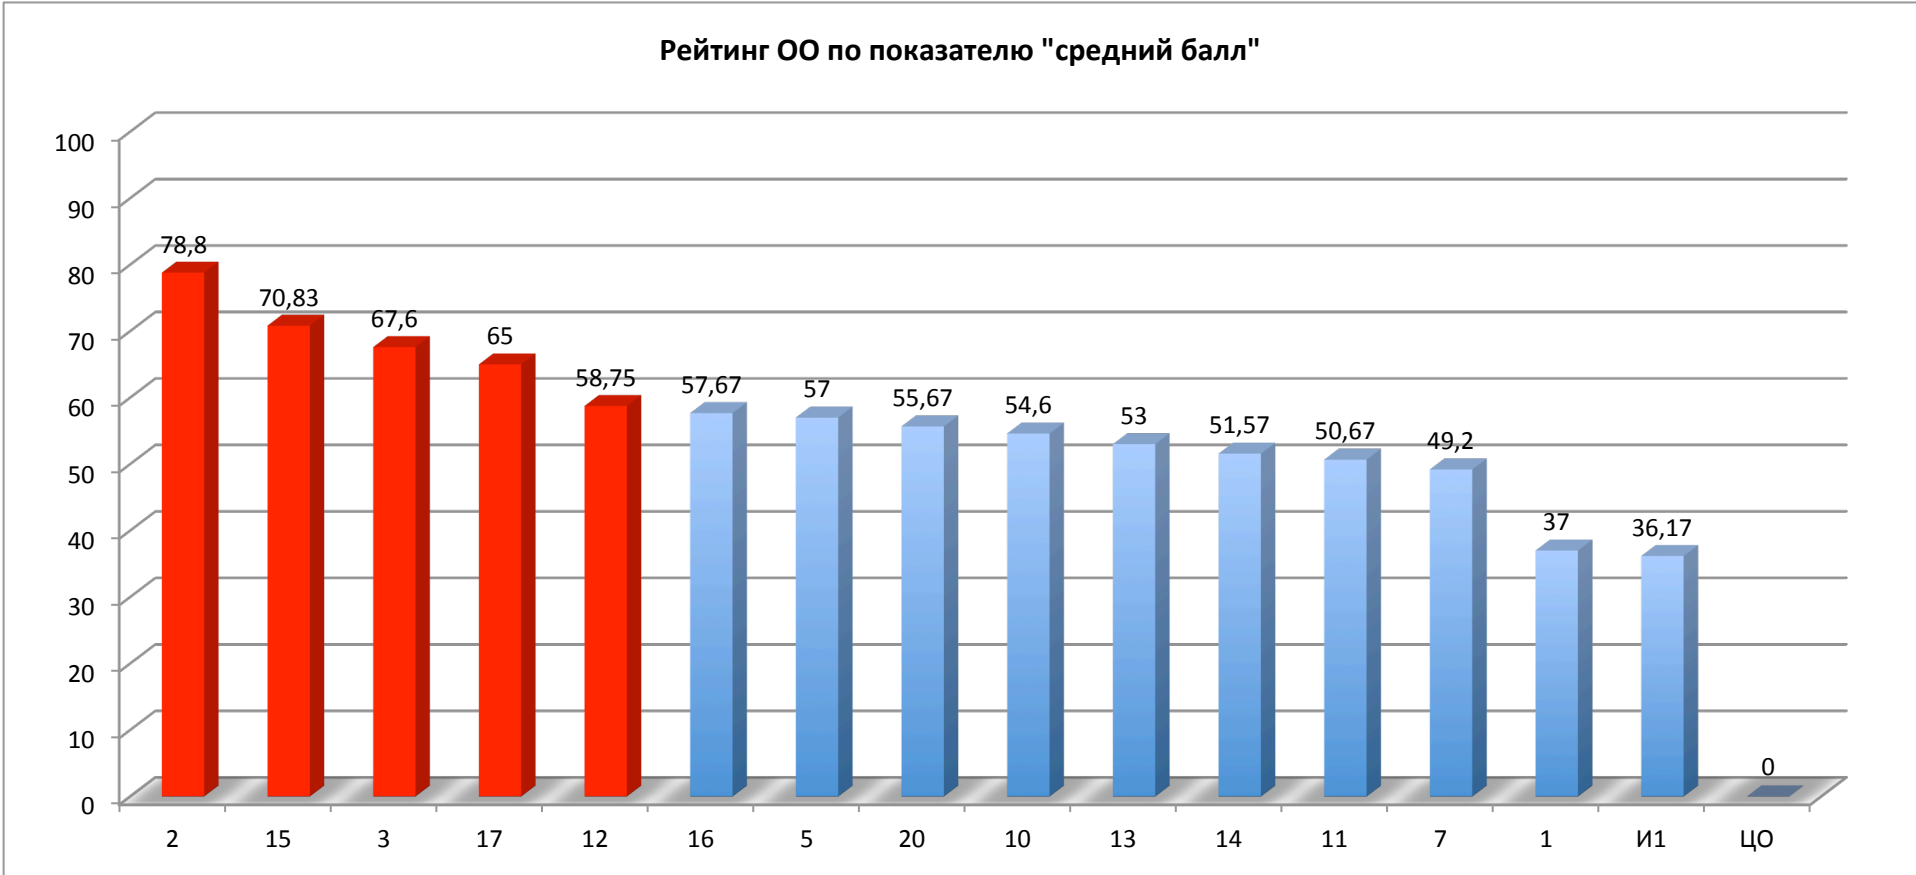

Результаты по показателю «средний балл» выше среднероссийского в ОО №	2, 3, 12, 15, 17

	2	15	3	17	12	16	5	20	10	13	14	11	7	1	И1	ЦО
	78,8	70,83	67,6	65	58,75	57,67	57	55,67	54,6	53	51,57	50,67	49,2	37	36,17	нет