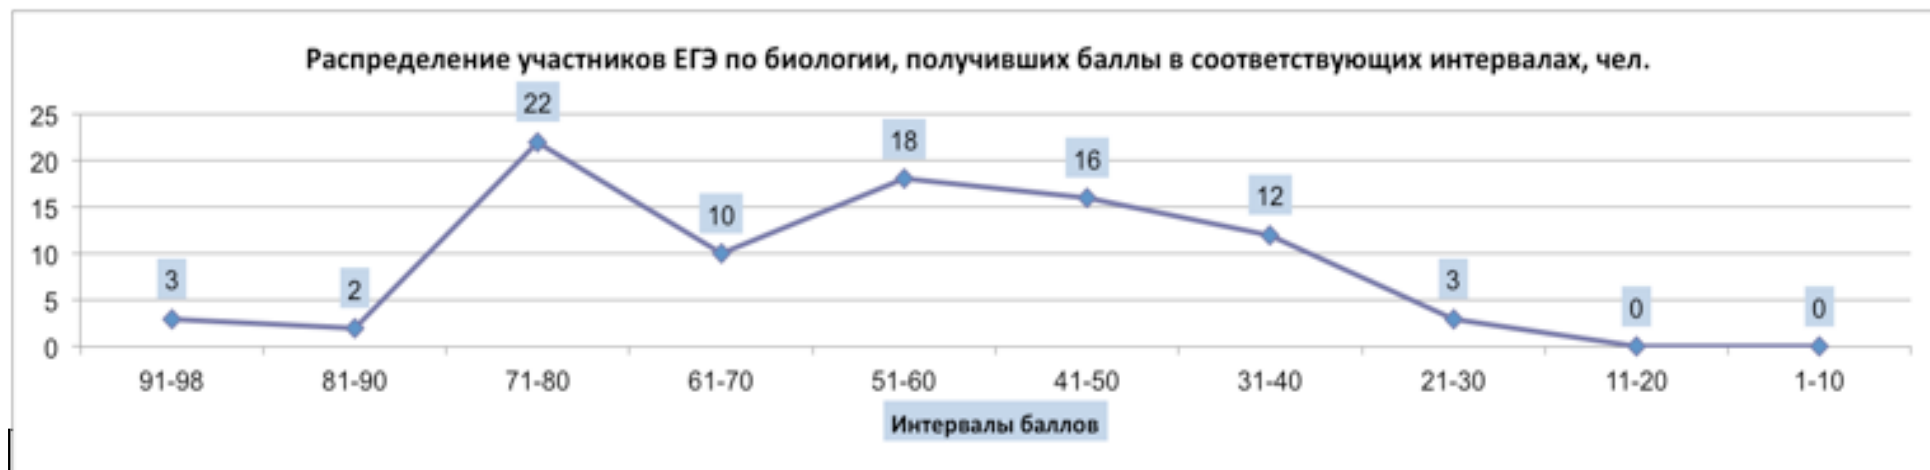

№ ОО	1	2	3	5	7	10	11	12	13	14	15	16	17	20	И1	ЦО
Средний балл	37	78,8	67,6	57	49,2	54,6	50,67	58,75	53	51,57	70,83	57,67	65	55,67	36,17	нет

Результаты ЕГЭ по биологии 2014 по показателю "средний балл"

Результаты по показателю «средний балл» выше среднероссийского в ОО №	2, 3, 12, 15, 17
---	------------------

	2	15	3	17	12	16	5	20	10	13	14	11	7	1	И1	ЦО
	78,8	70,83	67,6	65	58,75	57,67	57	55,67	54,6	53	51,57	50,67	49,2	37	36,17	нет

Интервалы баллов	91-98	81-90	71-80	61-70	51-60	41-50	31-40	21-30	11-20	1-10
человек	3	2	22	10	18	16	12	3	0	0