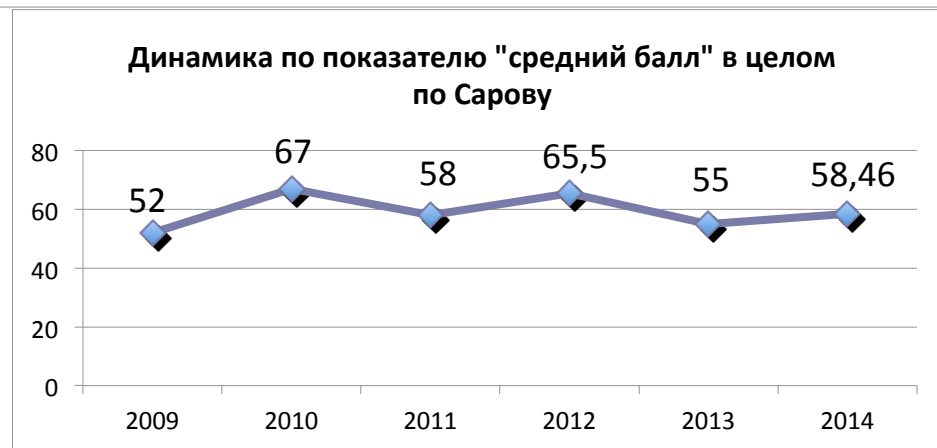

№ ОУ	1	2	3	5	7	10	11	12	13	14	15	16	17	20	И1	ЦО
Средний балл	нет	71	нет	нет	нет	57	нет	нет	нет	58	нет	нет	59	52,5	нет	нет

Результаты ЕГЭ 2014 по географии по показателю "средний балл"

Результаты по показателю «средний балл» выше среднегородского в ОО №

17, "Гимназия № 2"

ОО	2	17	14	10	20
Средний балл	71	59	58	57	52,5

Интервалы баллов	91-100	81-90	71-80	61-70	51-60	41-50	31-40	21-30	11-20	1-10
человек	0	1	0	2	7	1	0	0	0	0

Год	2009	2010	2011	2012	2013	2014
Средний балл	52	67	58	65,5	55	58,46