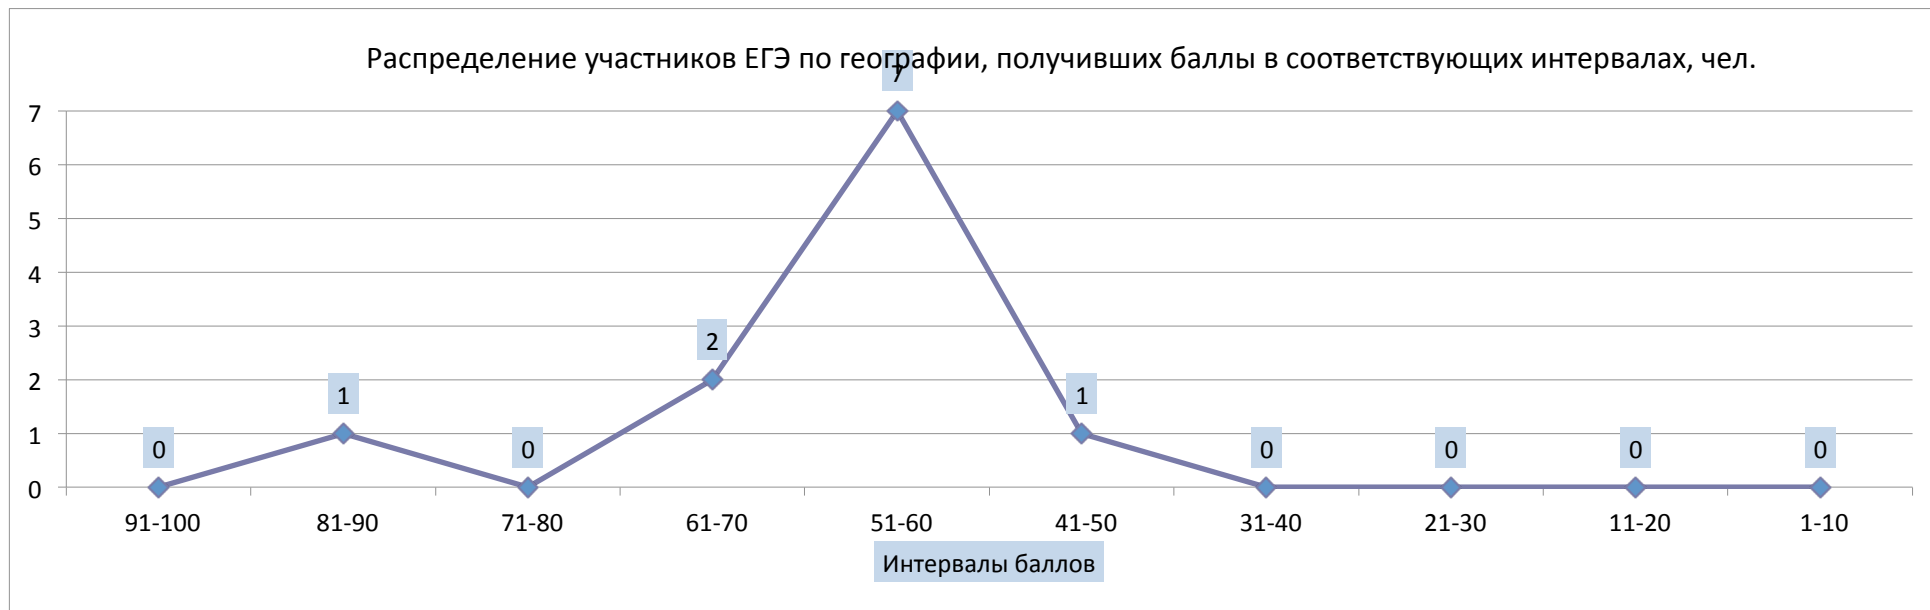

№ ОУ	1	2	3	5	7	10	11	12	13	14	15	16	17	20	И1	ЦО
Средний балл	нет	71	нет	нет	нет	57	нет	нет	нет	58	нет	нет	59	52,5	нет	нет

Результаты ЕГЭ 2014 по географии по показателю "средний балл"

Результаты по показателю «средний балл» выше среднегородского в ОО №

17, "Гимназия № 2"

ОО	2	17	14	10	20
Средний балл	71	59	58	57	52,5

Интервалы баллов	91-100	81-90	71-80	61-70	51-60	41-50	31-40	21-30	11-20	1-10
человек	0	1	0	2	7	1	0	0	0	0

Год	2009	2010	2011	2012	2013	2014
Средний балл	52	67	58	65,5	55	58,46