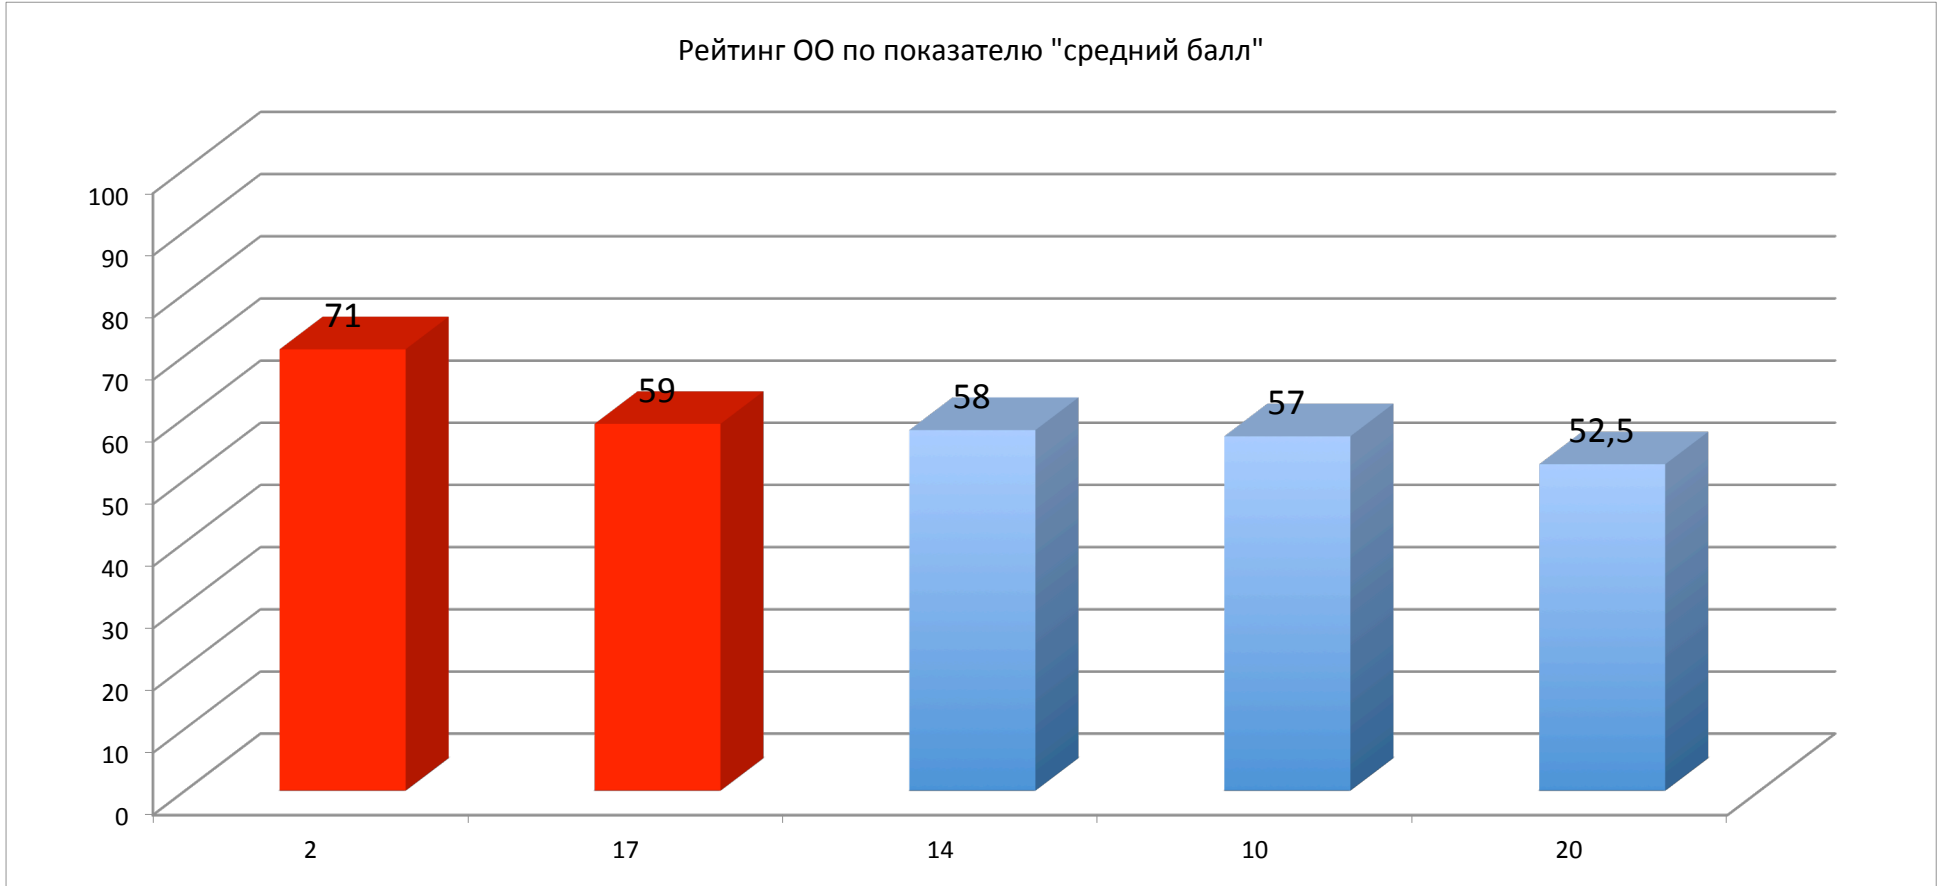

Результаты по показателю «средний балл» выше среднегородского в ОО №

17, "Гимназия № 2"

ОО	2	17	14	10	20
Средний балл	71	59	58	57	52,5