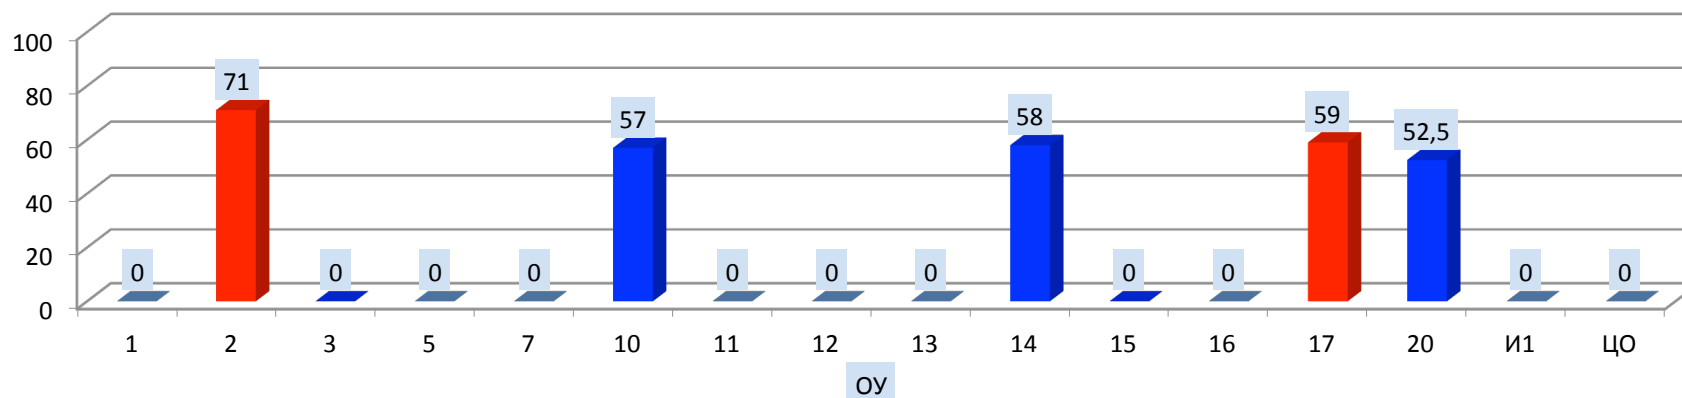

СПРАВКА ПО ИТОГАМ ЕГЭ 2014 ГОДА ГЕОГРАФИЯ

Минимальный порог	37															
Число выпускников, сдававших ЕГЭ, чел.	11															
% выпускников, сдававших ЕГЭ, от общего числа выпускников	2,09															
Число выпускников, не преодолевших порога, чел.	0															
% выпускников, не преодолевших порога, от числа сдававших ЕГЭ	0,00															
Средний балл по Сарову	58,46															
№ ОУ	1	2	3	5	7	10	11	12	13	14	15	16	17	20	И1	ЦО
Число сдававших	0	2	0	0	0	1	0	0	0	2	0	0	2	4	0	0
Число не преодолевших порога	0	0	0	0	0	0	0	0	0	0	0	0	0	0	0	0
% не преодолевших порога	0,00	0,00	0,00	0,00	0,00	0,00	0,00	0,00	0,00	0,00	0,00	0,00	0,00	0,00	0,00	0,00

№ ОУ	1	2	3	5	7	10	11	12	13	14	15	16	17	20	И1	ЦО
Средний балл	нет	71	нет	нет	нет	57	нет	нет	нет	58	нет	нет	59	52,5	нет	нет

Результаты ЕГЭ 2014 по географии по показателю "средний балл"

Результаты по показателю «средний балл» выше среднегородского в ОО №