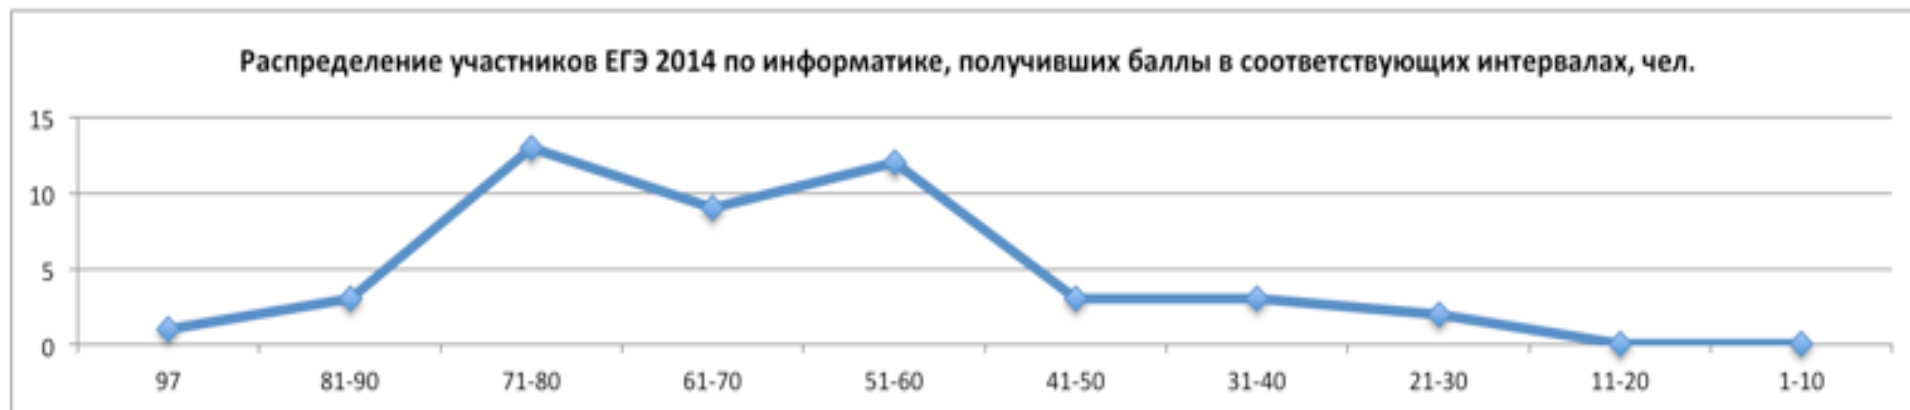

№ ОО	1	2	3	5	7	10	11	12	13	14	15	16	17	20	И1	ЦО
Средний балл	33,33	74	68,33	46,8	65	50,5	нет	нет	58	нет	71,93	40	60	62	нет	нет

Результаты по показателю «средний балл» выше среднегородского в ОО №	2, 3, 7, 15
--	-------------

№ ОО	2	15	3	7	20	17	13	10	5	16	1	11	12	14	И1	ЦО
Средний балл	74	71,93	68,33	65	62	60	58	50,5	46,8	40	33,33	нет	нет	нет	нет	нет

Интервалы баллов	97	81-90	71-80	61-70	51-60	41-50	31-40	21-30	11-20	1-10
человек	1	3	13	9	12	3	3	2	0	0