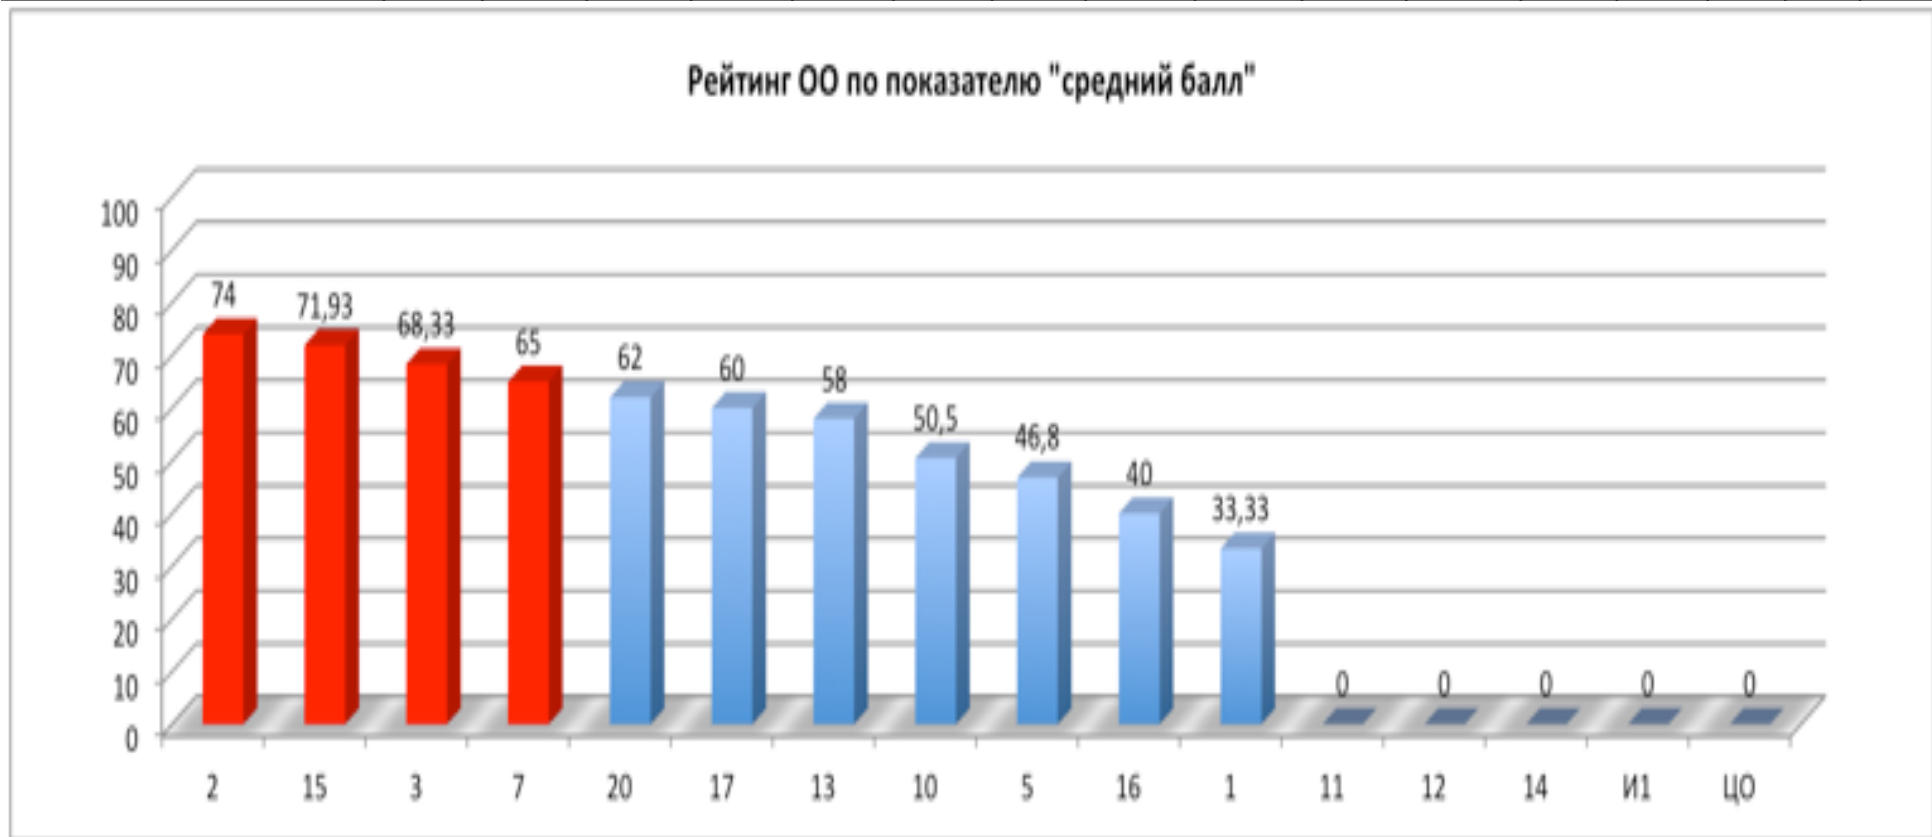

№ ОО	2	15	3	7	20	17	13	10	5	16	1	11	12	14	И1	ЦО
Средний балл	74	71,93	68,33	65	62	60	58	50,5	46,8	40	33,33	нет	нет	нет	нет	нет