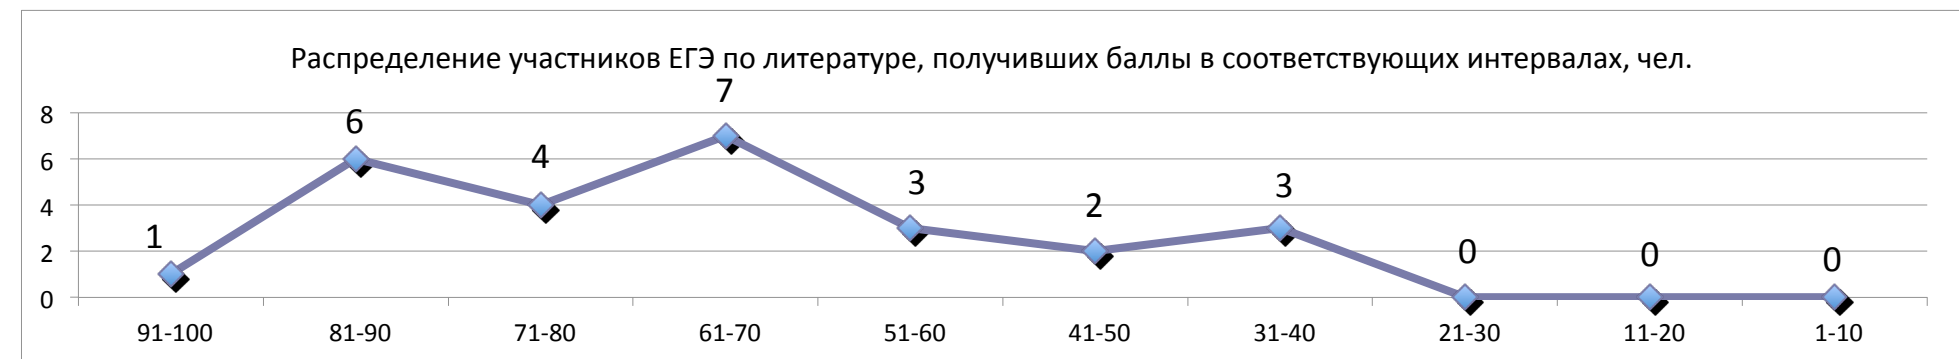

№ ОО	1	2	3	5	7	10	11	12	13	14	15	16	17	20	И1	ЦО
Средний балл	нет	75,71	55,8	нет	62	нет	нет	нет	59,33	62	87	65	82	52	нет	нет

Результаты ЕГЭ 2014 по литературе по показателю "средний балл"

Результаты по показателю «средний балл» выше среднегородского в ОУ №

17, "Гимназия № 2", "Лицей № 15"

№ ОО	15	17	2	16	7	14	13	3	20	1	5	10	11	12	И1	ЦО
Средний балл	87	82	75,71	65	62	62	59,33	55,8	52	нет	нет	нет	нет	нет	нет	нет

Интервалы баллов	91-96	81-90	71-80	61-70	51-60	41-50	31-40	21-30	11-20	1-10
человек	1	6	4	7	3	2	3	0	0	0