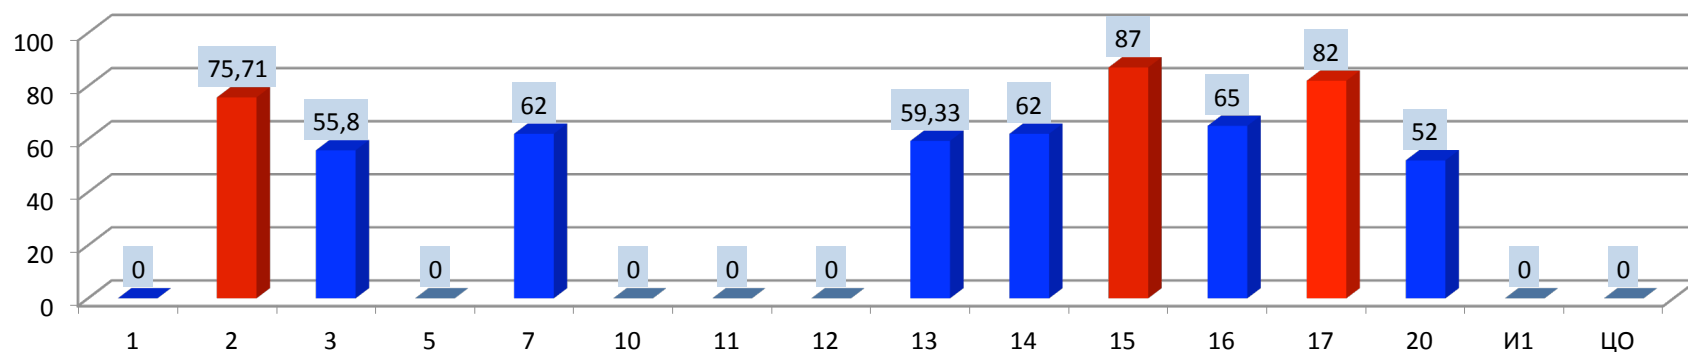

СПРАВКА ПО ИТОГАМ ЕГЭ 2014 ГОДА ЛИТЕРАТУРА

Минимальный порог	32															
Число выпускников, сдававших ЕГЭ, чел.	26															
% выпускников, сдававших ЕГЭ, от общего числа выпускников	4,93															
Число выпускников, не преодолевших порога, чел.	0															
% выпускников, не преодолевших порога, от числа сдававших ЕГЭ	0,00															
Средний балл по Сарову	65,73															
№ ОО	1	2	3	5	7	10	11	12	13	14	15	16	17	20	И1	ЦО
Число сдававших	0	7	5	0	1	0	0	0	6	1	1	1	2	2	0	0
Число не преодолевших порога	0	0	0	0	0	0	0	0	0	0	0	0	0	0	0	0
% не преодолевших порога	0,00	0,00	0,00	0,00	0,00	0,00	0,00	0,00	0,00	0,00	0,00	0,00	0,00	0,00	0,00	0,00

№ ОО	1	2	3	5	7	10	11	12	13	14	15	16	17	20	И1	ЦО
Средний балл	нет	75,71	55,8	нет	62	нет	нет	нет	59,33	62	87	65	82	52	нет	нет

Результаты ЕГЭ 2014 по литературе по показателю "средний балл"

Результаты по показателю «средний балл» выше среднегородского в ОУ №

17, "Гимназия № 2", "Лицей № 15"

№ ОО	15	17	2	16	7	14	13	3	20	1	5	10	11	12	И1	ЦО
Средний балл	87	82	75,71	65	62	62	59,33	55,8	52	нет	нет	нет	нет	нет	нет	нет

Интервалы баллов	91-96	81-90	71-80	61-70	51-60	41-50	31-40	21-30	11-20	1-10
человек	1	6	4	7	3	2	3	0	0	0