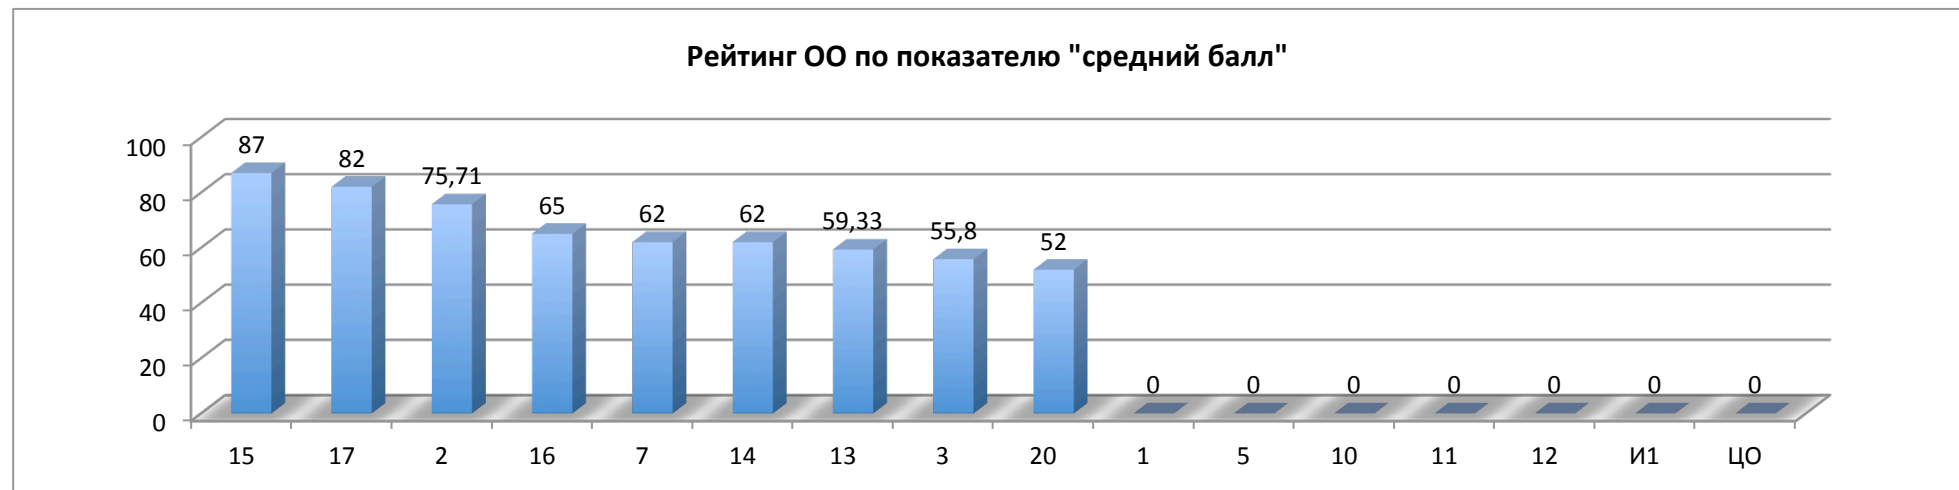

№ ОО	1	2	3	5	7	10	11	12	13	14	15	16	17	20	И1	ЦО
Средний балл	нет	75,71	55,8	нет	62	нет	нет	нет	59,33	62	87	65	82	52	нет	нет

Результаты ЕГЭ 2014 по литературе по показателю "средний балл"

Результаты по показателю «средний балл» выше среднегородского в ОУ №

17, "Гимназия № 2", "Лицей № 15"

№ ОО	15	17	2	16	7	14	13	3	20	1	5	10	11	12	И1	ЦО
Средний балл	87	82	75,71	65	62	62	59,33	55,8	52	нет	нет	нет	нет	нет	нет	нет

Интервалы баллов	91-96	81-90	71-80	61-70	51-60	41-50	31-40	21-30	11-20	1-10
человек	1	6	4	7	3	2	3	0	0	0