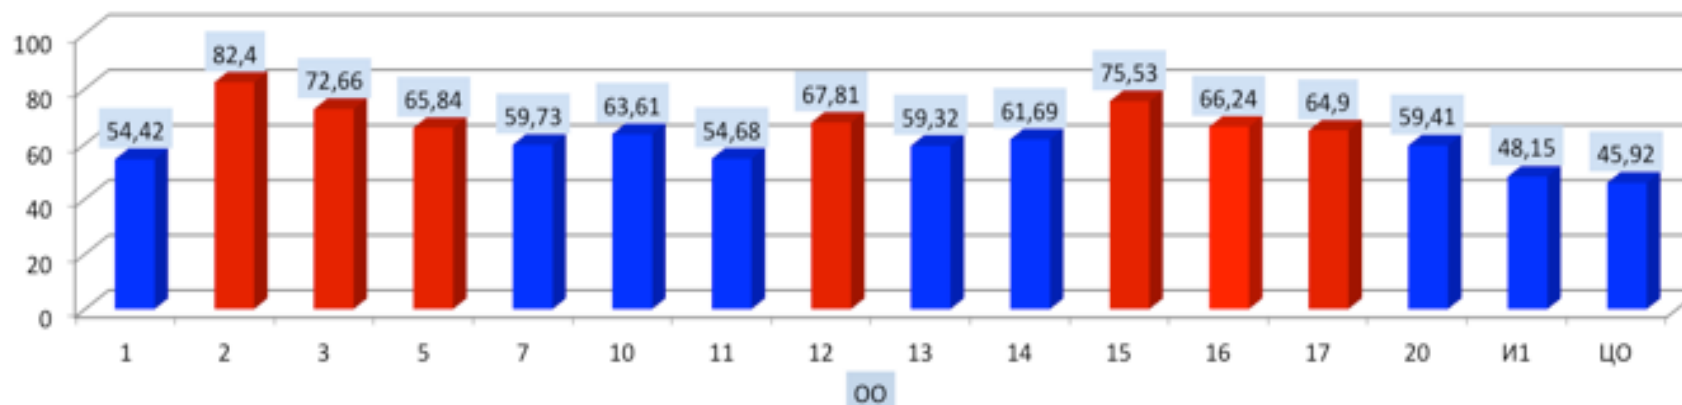

СПРАВКА ПО ИТОГАМ ЕГЭ 2014 ГОДА РУССКИЙ ЯЗЫК

Минимальный порог		24															
Число выпускников, сдававших ЕГЭ, чел.		526															
% выпускников, сдававших ЕГЭ, от общего числа выпускников		99,81															
Число выпускников, не преодолевших порога, чел.		0															
% выпускников, не преодолевших порога, от числа сдававших ЕГЭ		0,00															
Средний балл по Сарову		64,33															
№ ОУ	1	2	3	5	7	10	11	12	13	14	15	16	17	20	И1	ЦО	
Число сдававших	24	40	50	25	26	28	22	27	50	26	53	21	55	27	26	26	
Число не преодолевших порога	0	0	0	0	0	0	0	0	0	0	0	0	0	0	0	0	
% не преодолевших порога	0,00	0,00	0,00	0,00	0,00	0,00	0,00	0,00	0,00	0,00	0,00	0,00	0,00	0,00	0,00	0,00	
Средний балл	54,42	82,4	72,66	65,84	59,73	63,61	54,68	67,81	59,32	61,69	75,53	66,24	64,9	59,41	48,15	45,92	

Результаты ЕГЭ 2014 по русскому языку по показателю "средний балл"

Результаты по показателю «средний балл» выше среднегородского в ОУ №

5, 12, 16, 17, "Гимназия № 2", "Лицей № 3", "Лицей № 15"

ОУ	2	15	3	12	16	5	17	10	14	7	20	13	11	1	И1	ЦО
Средний балл	82,4	75,53	72,66	67,81	66,24	65,84	64,9	63,61	61,69	59,73	59,41	59,32	54,68	54,42	48,15	45,92