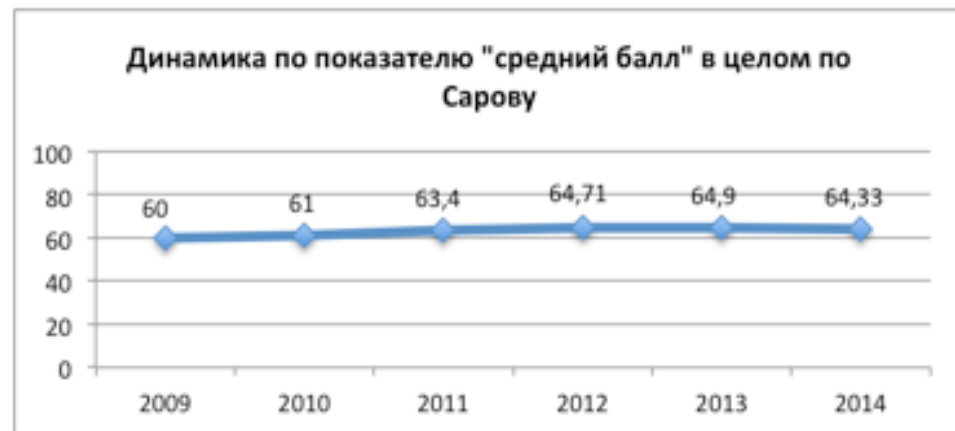

Результаты ЕГЭ 2014 по русскому языку по показателю "средний балл"

Результаты по показателю «средний балл» выше среднегородского в ОУ №

5, 12, 16, 17, "Гимназия № 2", "Лицей № 3", "Лицей № 15"

ОУ	2	15	3	12	16	5	17	10	14	7	20	13	11	1	И1	ЦО
Средний балл	82,4	75,53	72,66	67,81	66,24	65,84	64,9	63,61	61,69	59,73	59,41	59,32	54,68	54,42	48,15	45,92

Рейтинг ОО по показателю "средний балл"

Интервалы баллов	91-100	81-90	71-80	61-70	51-60	41-50	31-40	26-30	11-20	1-10
человек	25	40	92	155	140	61	11	2	0	0

Год	2009	2010	2011	2012	2013	2014
Средний балл	60	61	63,4	64,71	64,9	64,33