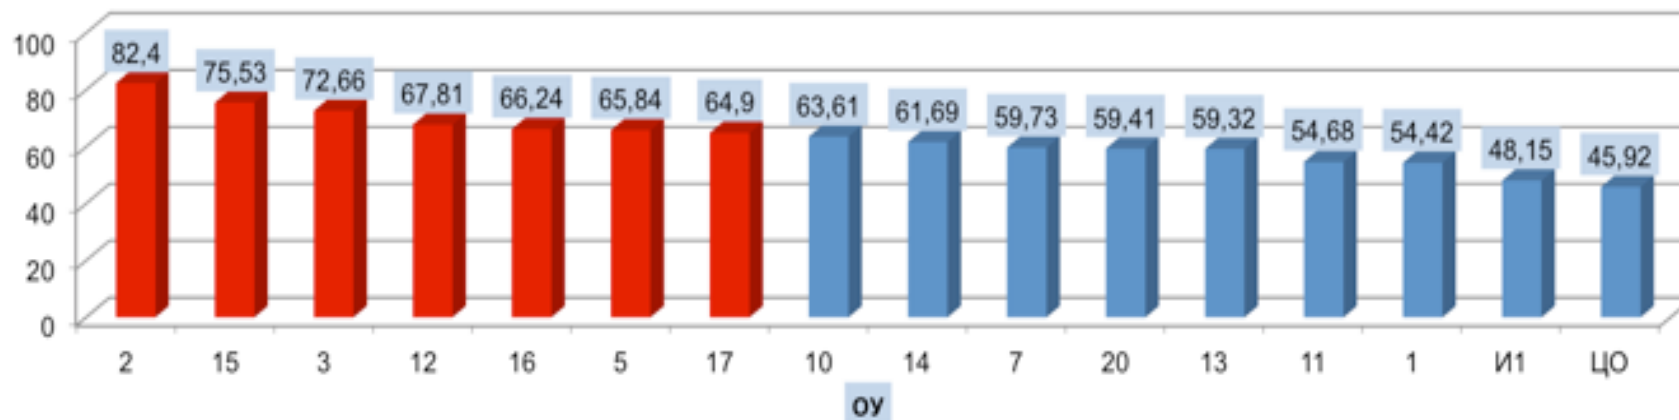

Результаты ЕГЭ 2014 по русскому языку по показателю "средний балл"

Результаты по показателю «средний балл» выше среднегородского в ОУ №

5, 12, 16, 17, "Гимназия № 2", "Лицей № 3", "Лицей № 15"

ОУ	2	15	3	12	16	5	17	10	14	7	20	13	11	1	И1	ЦО
Средний балл	82,4	75,53	72,66	67,81	66,24	65,84	64,9	63,61	61,69	59,73	59,41	59,32	54,68	54,42	48,15	45,92

Рейтинг ОО по показателю "средний балл"

Интервалы баллов	91-100	81-90	71-80	61-70	51-60	41-50	31-40	26-30	11-20	1-10
человек	25	40	92	155	140	61	11	2	0	0

Год	2009	2010	2011	2012	2013	2014
Средний балл	60	61	63,4	64,71	64,9	64,33