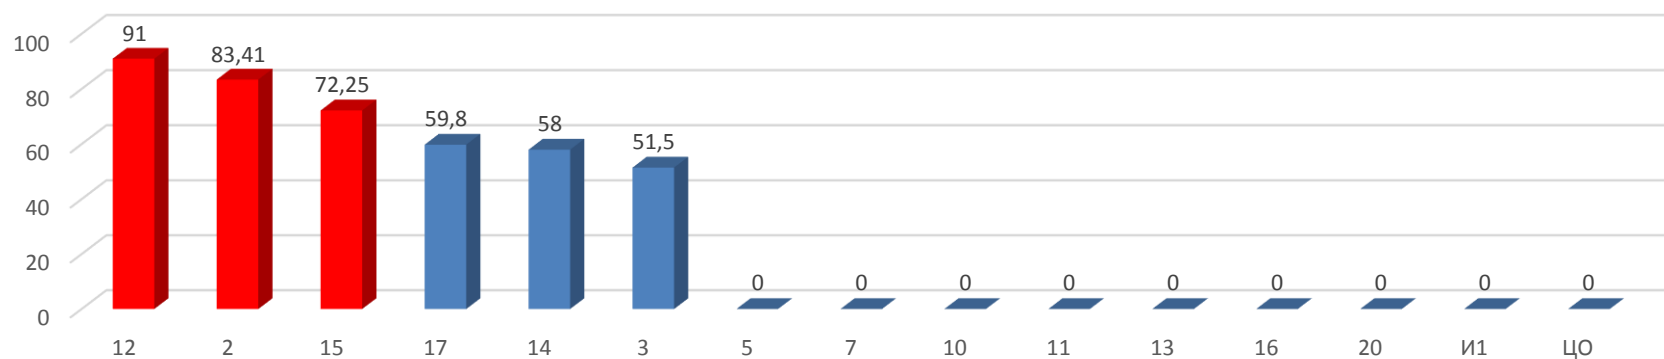

№ ОО	2	3	5	7	10	11	12	13	14	15	16	17	20	И1	ЦО
Число сдававших	27	4	x	x	x	x	1	x	2	4	x	5	x	x	x
Число не преодолевших порога	0	0	x	x	x	x	0	x	0	0	x	0	x	x	x
% не преодолевших порога	0,00	0,00	x	x	x	x	0,00	x	0,00	0,00	x	0,00	x	x	x

№ ОО	2	3	5	7	10	11	12	13	14	15	16	17	20	И1	ЦО
Средний балл	83,41	51,5	x	x	x	x	91	x	58	72,25	x	59,8	x	x	x

Результаты ЕГЭ 2015 по английскому языку по показателю "средний балл"

Результаты по показателю «средний балл» выше среднегородского в ОО №

2, 12, 15

№ ОО	12	2	15	17	14	3	5	7	10	11	13	16	20	И1	ЦО
Средний балл	91	83,41	72,25	59,8	58	51,5	x	x	x	x	x	x	x	x	x

Результаты ЕГЭ 2015 по английскому языку: рейтинг ОО по показателю "средний балл"

Интервалы баллов	91-97	81-90	71-80	61-70	51-60	41-50	31-40	21-30	11-20	1-10
Человек	12	9	7	5	6	2	2	0	0	0