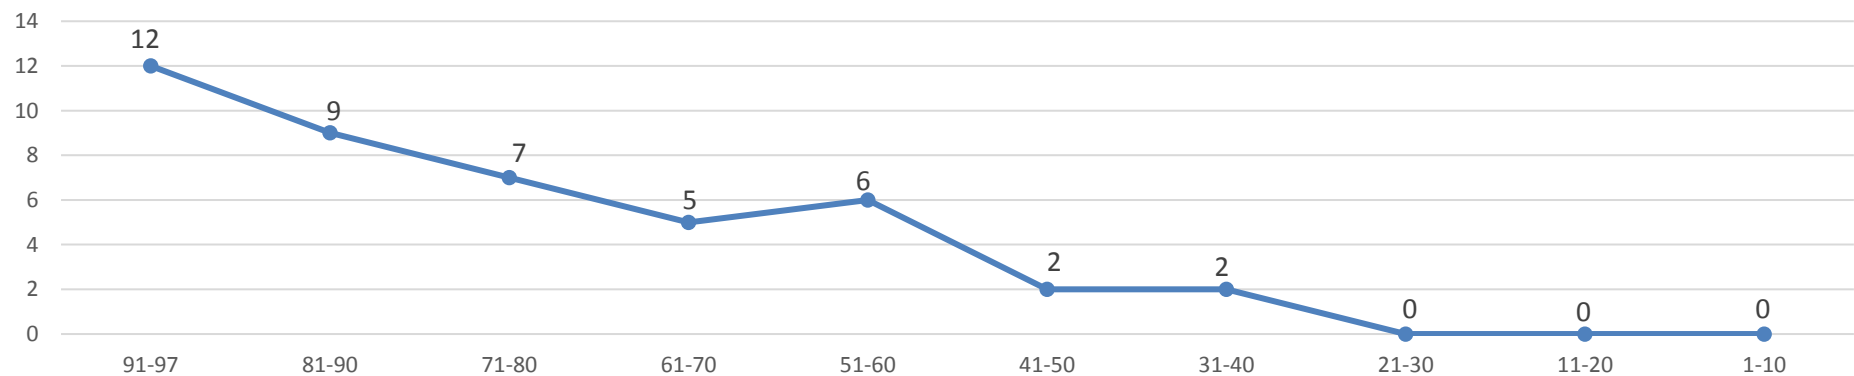

Распределение участников ЕГЭ 2015 по английскому языку, получивших баллы в соответствующих интервалах, чел.