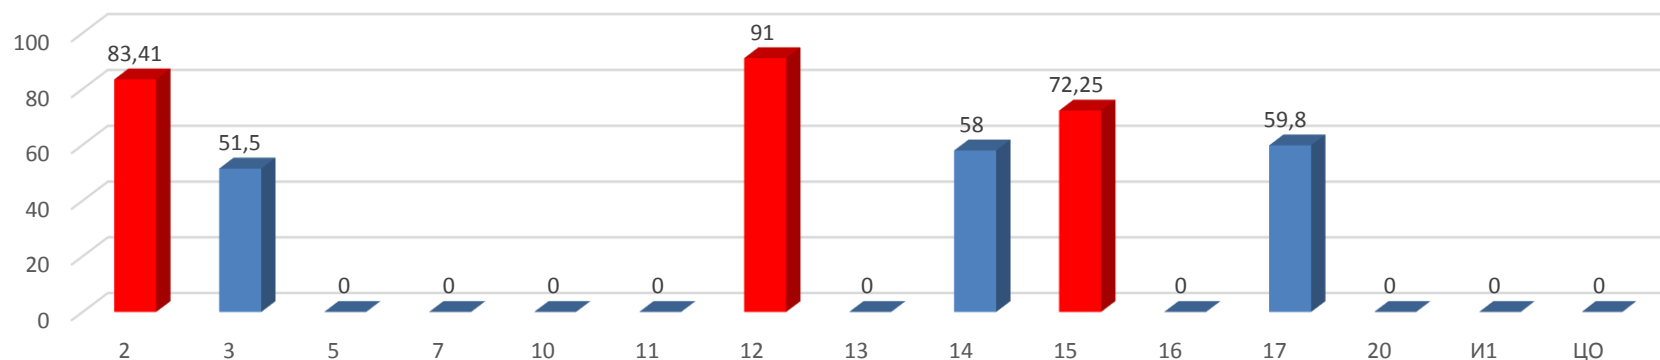

СПРАВКА ПО ИТОГАМ ЕГЭ 2015 ГОДА АНГЛИЙСКИЙ ЯЗЫК

Минимальный порог	22
Число выпускников, сдававших ЕГЭ, чел.	43
% выпускников, сдававших ЕГЭ, от общего числа выпускников	8,22
Число выпускников, не преодолевших порога, чел.	0
% выпускников, не преодолевших порога, от числа сдававших ЕГЭ	0,00
Средний балл по Сарову	75,63

№ ОО	2	3	5	7	10	11	12	13	14	15	16	17	20	И1	ЦО
Число сдававших	27	4	x	x	x	x	1	x	2	4	x	5	x	x	x
Число не преодолевших порога	0	0	x	x	x	x	0	x	0	0	x	0	x	x	x
% не преодолевших порога	0,00	0,00	x	x	x	x	0,00	x	0,00	0,00	x	0,00	x	x	x

№ ОО	2	3	5	7	10	11	12	13	14	15	16	17	20	И1	ЦО
Средний балл	83,41	51,5	x	x	x	x	91	x	58	72,25	x	59,8	x	x	x

Результаты ЕГЭ 2015 по английскому языку по показателю "средний балл"

Результаты по показателю «средний балл» выше среднегородского в ОО №