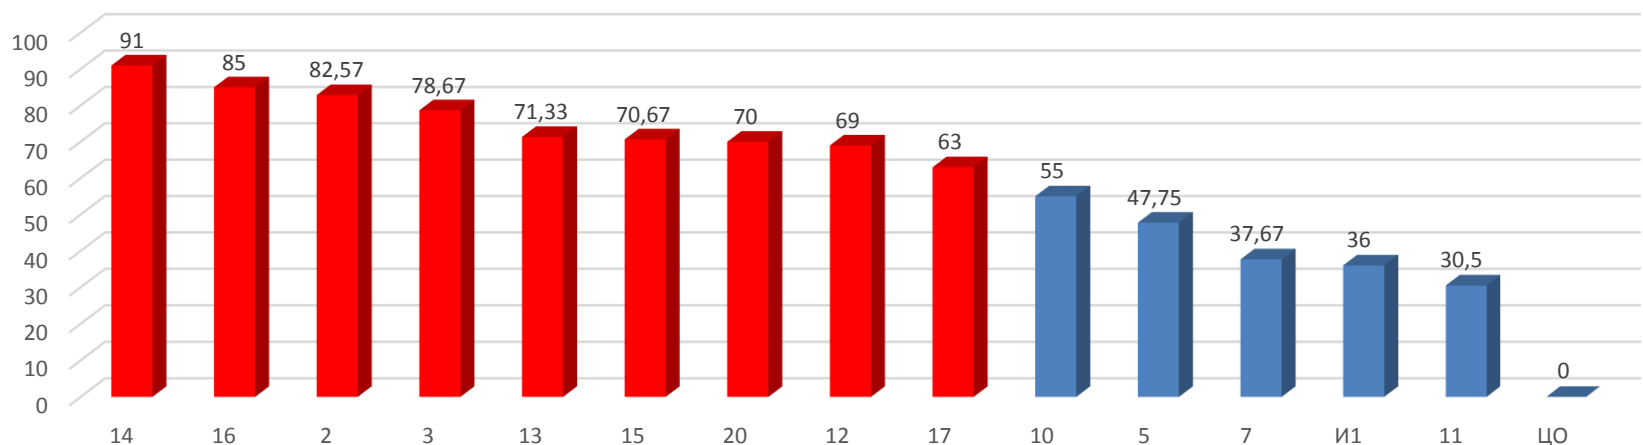

СПРАВКА ПО ИТОГАМ ЕГЭ 2015 ГОДА БИОЛОГИЯ

Минимальный порог		36														
Число выпускников, сдававших ЕГЭ, чел.		63														
% выпускников, сдававших ЕГЭ, от общего числа выпускников		12,05														РФ - 17,4
Число выпускников, не преодолевших порога, чел.		5														
% выпускников, не преодолевших порога, от числа сдававших ЕГЭ		7,94														
Средний балл по Сарову		61,59														
№ ОО	2	3	5	7	10	11	12	13	14	15	16	17	20	И1	ЦО	
Число сдававших	7	3	8	3	2	2	10	3	1	6	1	8	2	7	х	
Число не преодолевших порога	0	0	0	1	0	1	0	0	0	0	0	0	0	3	х	
% не преодолевших порога	0,00	0,00	0,00	33,33	0,00	50,00	0,00	0,00	0,00	0,00	0,00	0,00	0,00	42,86	х	

№ ОО	2	3	5	7	10	11	12	13	14	15	16	17	20	И1	ЦО
Средний балл	82,57	78,67	47,75	37,67	55	30,5	69	71,33	91	70,67	85	63	70	36	х

Результаты по показателю «средний балл» выше среднегородского в ОО №	2, 3, 12, 13, 14, 15, 16, 17, 20
--	----------------------------------

№ ОО	14	16	2	3	13	15	20	12	17	10	5	7	И1	11	ЦО
Средний балл	91	85	82,57	78,67	71,33	70,67	70	69	63	55	47,75	37,67	36	30,5	х

ЕГЭ 2015 по биологии: рейтинг ОО по показателю "средний балл"

Интервалы баллов	91-93	81-90	71-80	61-70	51-60	41-50	31-40	21-30	11-20	1-10
человек	5	11	7	12	5	14	5	3	1	0