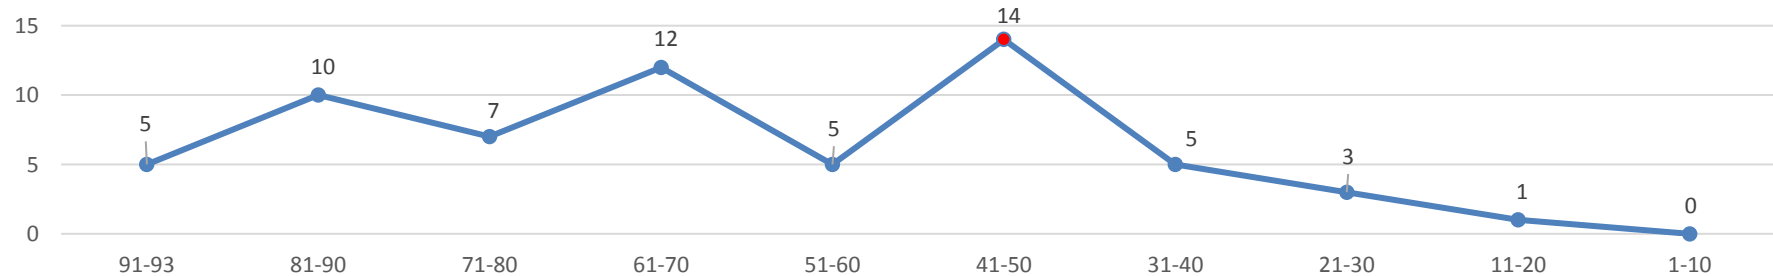

Распределение участников ЕГЭ по биологии, получивших баллы в соответствующих интервалах, чел.