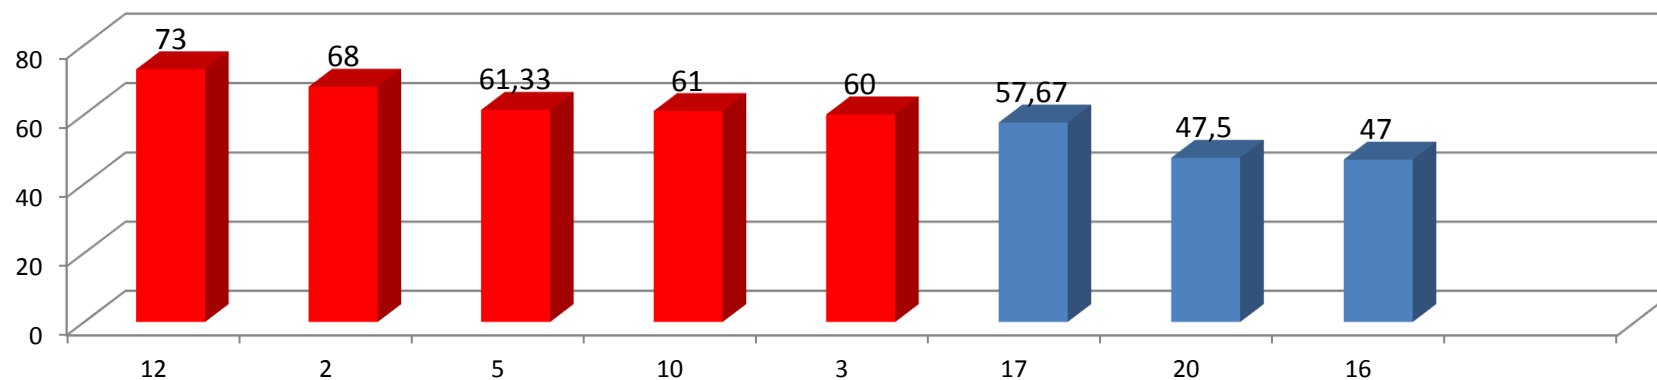

№ ОБОО	12	2	5	10	3	17	20	16
Средний балл	73	68	61,33	61	60	57,67	47,5	47

ЕГЭ 2015 по литературе: рейтинг ОО по показателю "средний балл"