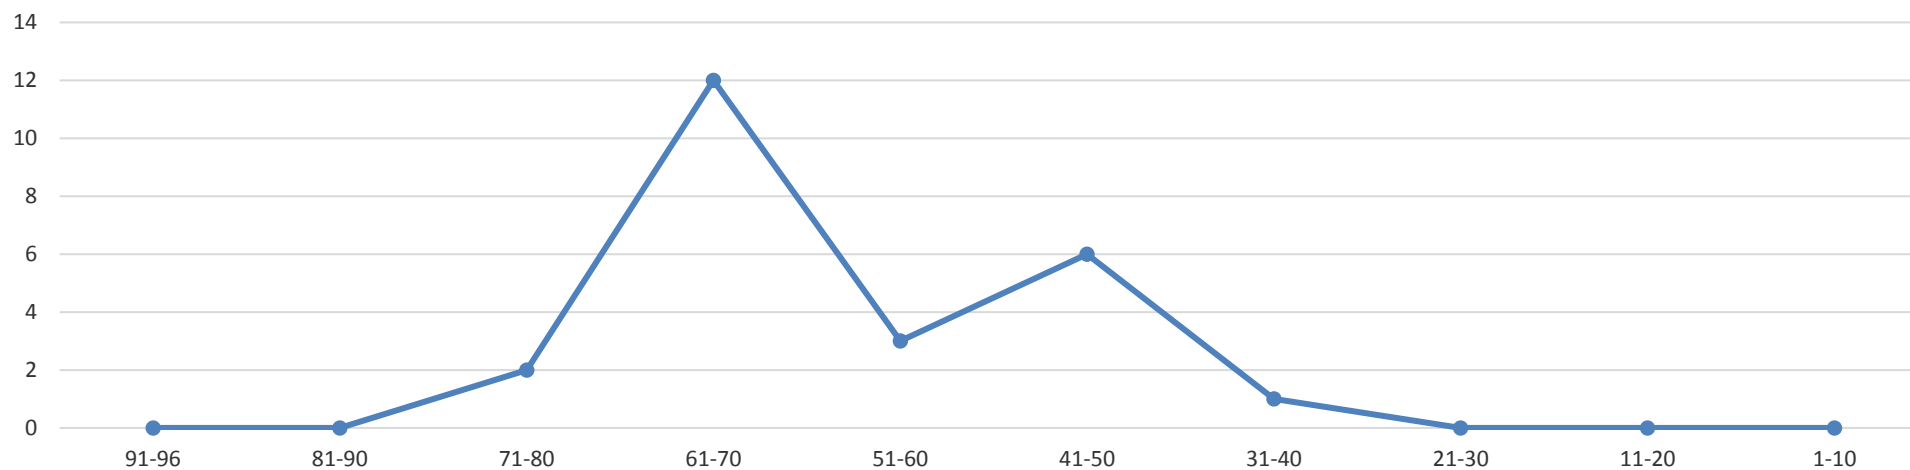

Распределение участников ЕГЭ 2015 по литературе, получивших баллы в соответствующих интервалах, чел.