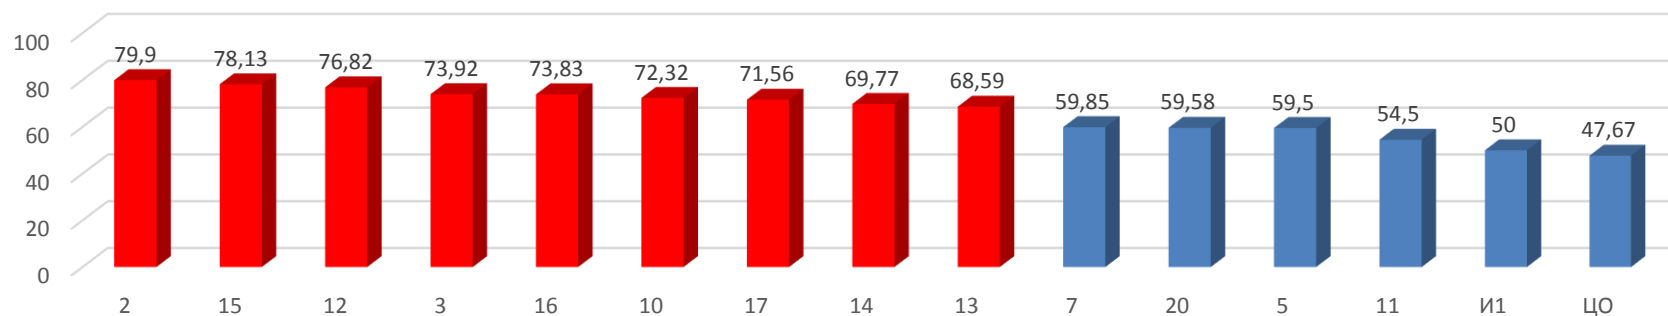

Результаты по показателю «средний балл» выше среднегородского в ООД №	2, 15, 12, 3, 16, 10, 17, 14, 13

№ ОБОУ	2	15	12	3	16	10	17	14	13	7	20	5	11	И1	ЦО
Средний балл	79,9	78,13	76,82	73,92	73,83	72,32	71,56	69,77	68,59	59,85	59,58	59,5	54,5	50	47,67

ЕГЭ 2015 по русскому языку: рейтинг ОБОУ по показателю "средний балл"