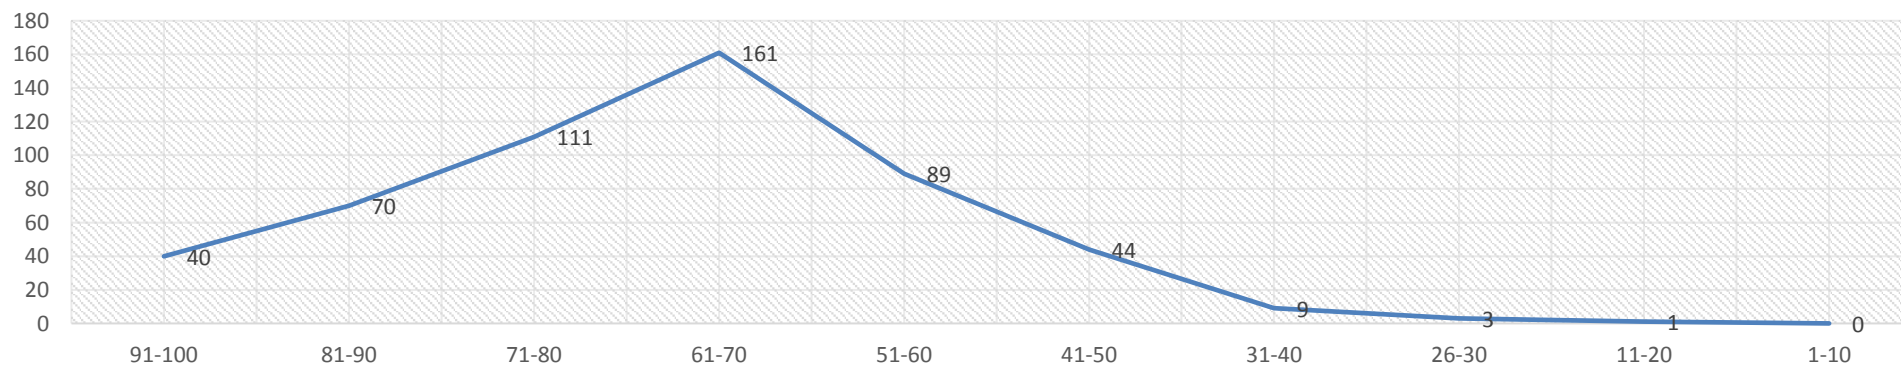

Распределение участников ЕГЭ 2015 по русскому языку, получивших баллы в соответствующих интервалах, чел.