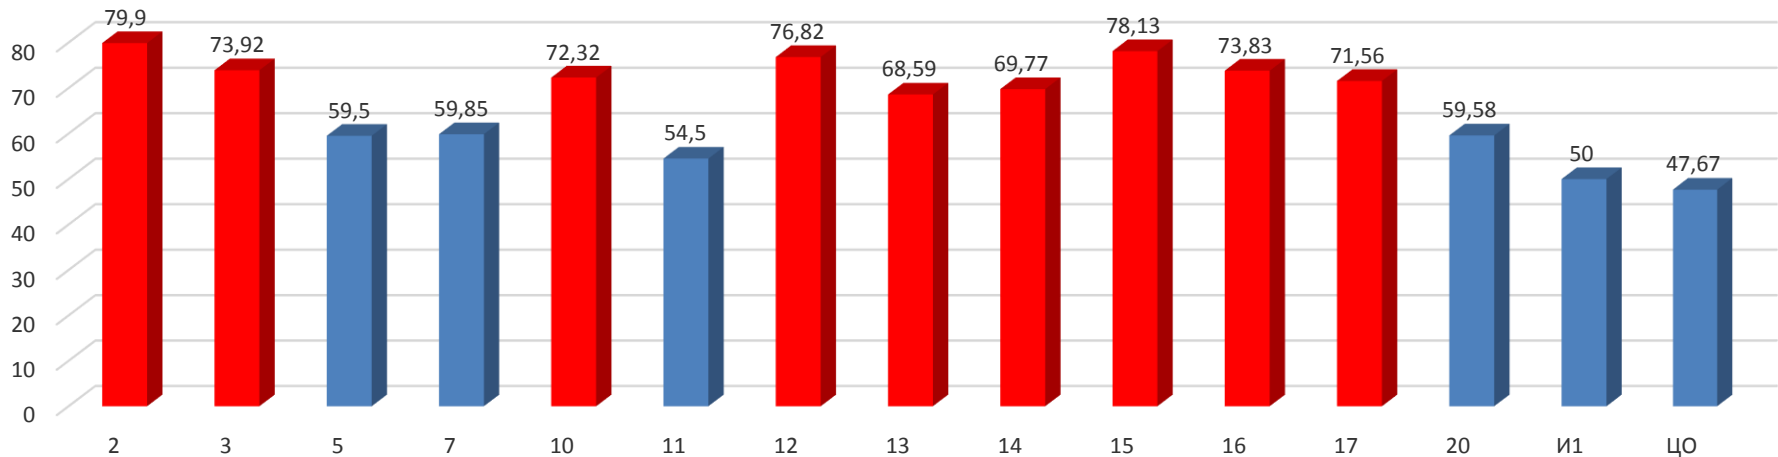

СПРАВКА ПО ИТОГАМ ЕГЭ 2015 ГОДА РУССКИЙ ЯЗЫК

Минимальный порог	24														
Число выпускников, сдававших ЕГЭ, чел.	520														
% выпускников, сдававших ЕГЭ, от общего числа выпускников	99,43														
Число выпускников, не преодолевших порога, чел.	0														
% выпускников, не преодолевших порога, от числа сдававших ЕГЭ	0,00														
Средний балл по Сарову	68														
№ ООД	2	3	5	7	10	11	12	13	14	15	16	17	20	И1	ЦО
Число сдававших	50	50	50	27	25	24	28	29	26	47	23	57	52	11	21
Число не преодолевших порога	0	0	0	0	0	0	0	0	0	0	0	0	0	0	0
% не преодолевших порога	0	0	0	0	0	0,00	0	0	0	0	0	0	0	0	0
Средний балл	79,9	73,92	59,5	59,85	72,32	54,5	76,82	68,59	69,77	78,13	73,83	71,56	59,58	50	47,67

№ ОБОО	2	3	5	7	10	11	12	13	14	15	16	17	20	И1	ЦО
Средний балл	79,9	73,92	59,5	59,85	72,32	54,5	76,82	68,59	69,77	78,13	73,83	71,56	59,58	50	47,67

Результаты ЕГЭ 2015 по русскому языку по показателю "средний балл"