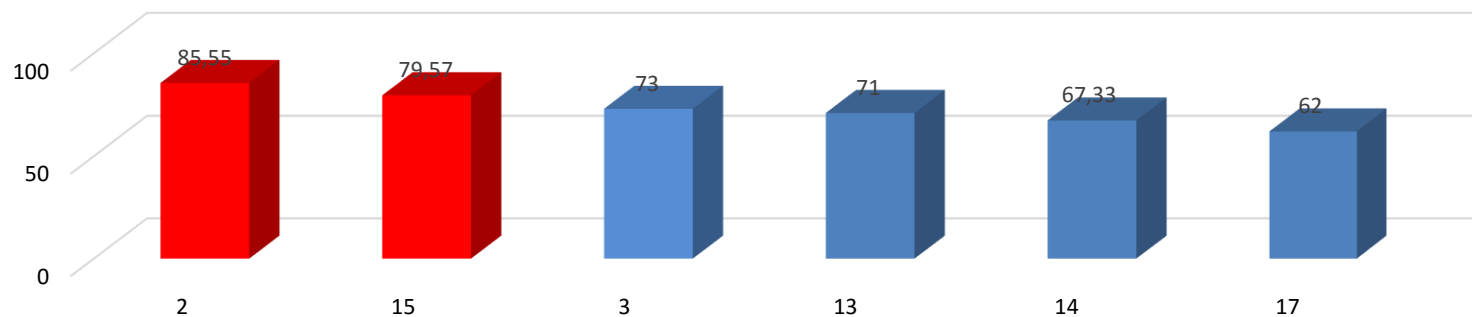

№ ОО	2	3	5	7	10	11	12	13	14	15	16	17	20	И1	ЦО
Средний балл	85,55	73	x	x	x	x	52,67	71	67,33	79,57	55,5	62	x	x	x

Результаты ЕГЭ 2016 по английскому языку (средний балл)

Результаты по показателю «средний балл» выше среднегородского в ОО №

2, 15

№ ОО	2	15	3	13	14	17	16	12	5	7	10	11	20	И1	ЦО
Средний балл	85,55	79,57	73	71	67,33	62	55,5	52,67	x	x	x	x	x	x	x

Результаты ЕГЭ 2016 по английскому языку: рейтинг ОБОУ (средний балл)

Интервалы баллов	91-95	81-90	71-80	61-70	51-60	41-50	31-40	21-30	11-20	1-10
Человек	13	17	11	4	3	5	0	0	0	0