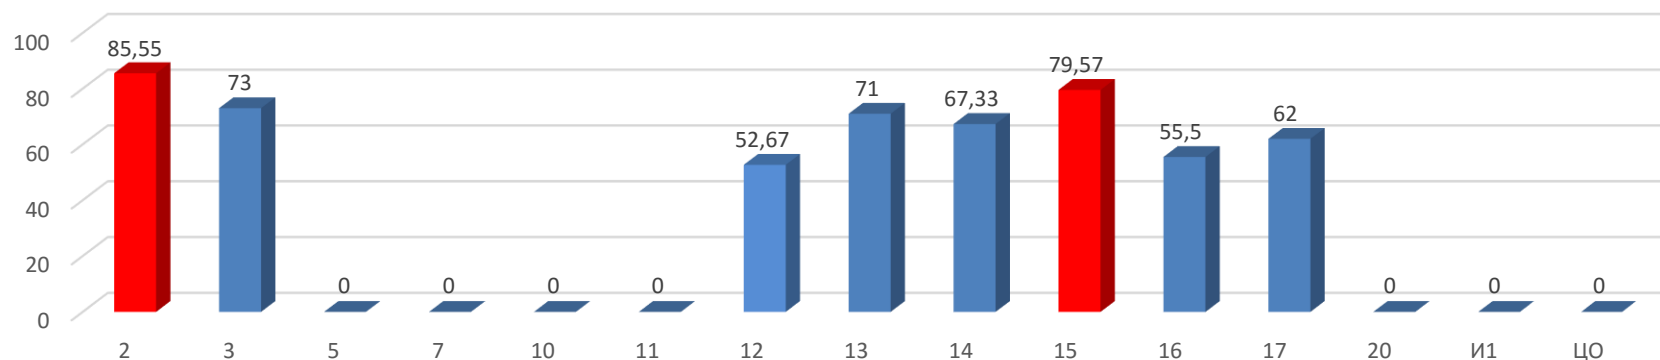

## СПРАВКА ПО ИТОГАМ ЕГЭ 2016 ГОДА АНГЛИЙСКИЙ ЯЗЫК

Минимальный порог	22
Число выпускников, сдававших ЕГЭ, чел.	53
% выпускников, сдававших ЕГЭ, от общего числа выпускников	11,25
Число выпускников, не преодолевших порога, чел.	0
% выпускников, не преодолевших порога, от числа сдававших ЕГЭ	0,00
Средний балл по Сарову	78,15

№ ОО	2	3	5	7	10	11	12	13	14	15	16	17	20	И1	ЦО
Число сдававших	29	6	x	x	x	x	3	1	3	7	2	2	x	x	x
Число не преодолевших порога	0	0	x	x	x	x	0	0	0	0	0	0	x	x	x
% не преодолевших порога	0,00	0,00	x	x	x	x	0,00	0,00	0,00	0,00	0,00	0,00	x	x	x

№ ОО	2	3	5	7	10	11	12	13	14	15	16	17	20	И1	ЦО
Средний балл	85,55	73	x	x	x	x	52,67	71	67,33	79,57	55,5	62	x	x	x

Результаты ЕГЭ 2016 по английскому языку (средний балл)

Результаты по показателю «средний балл» выше среднегородского в ОО №