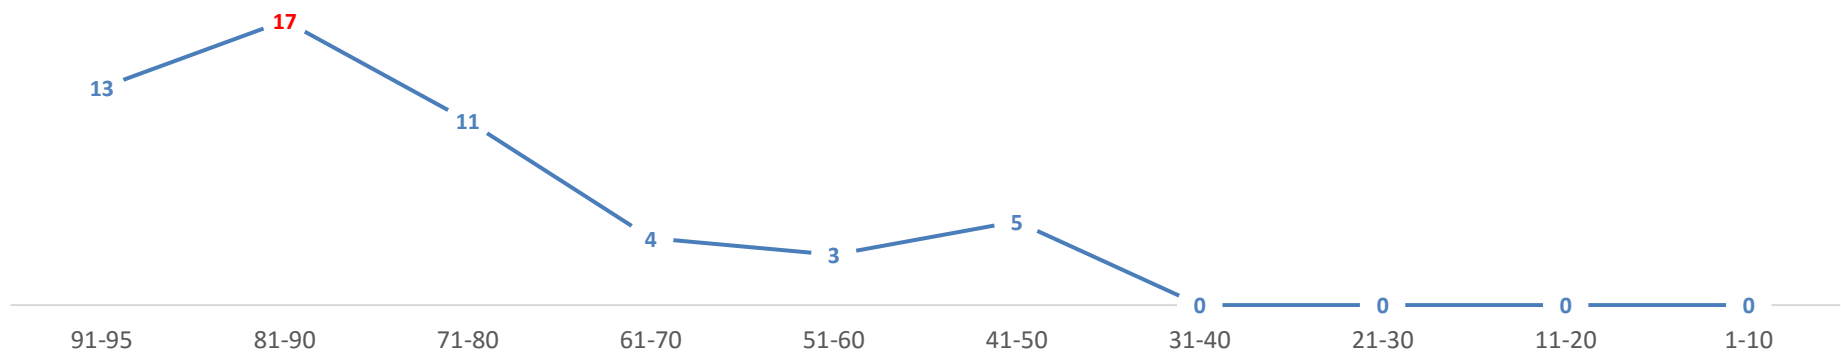

РАСПРЕДЕЛЕНИЕ УЧАСТНИКОВ ЕГЭ 2016 ПО АНГЛИЙСКОМУ ЯЗЫКУ, ПОЛУЧИВШИХ БАЛЛЫ В СООТВЕТСТВУЮЩИХ ИНТЕРВАЛАХ, ЧЕЛ.