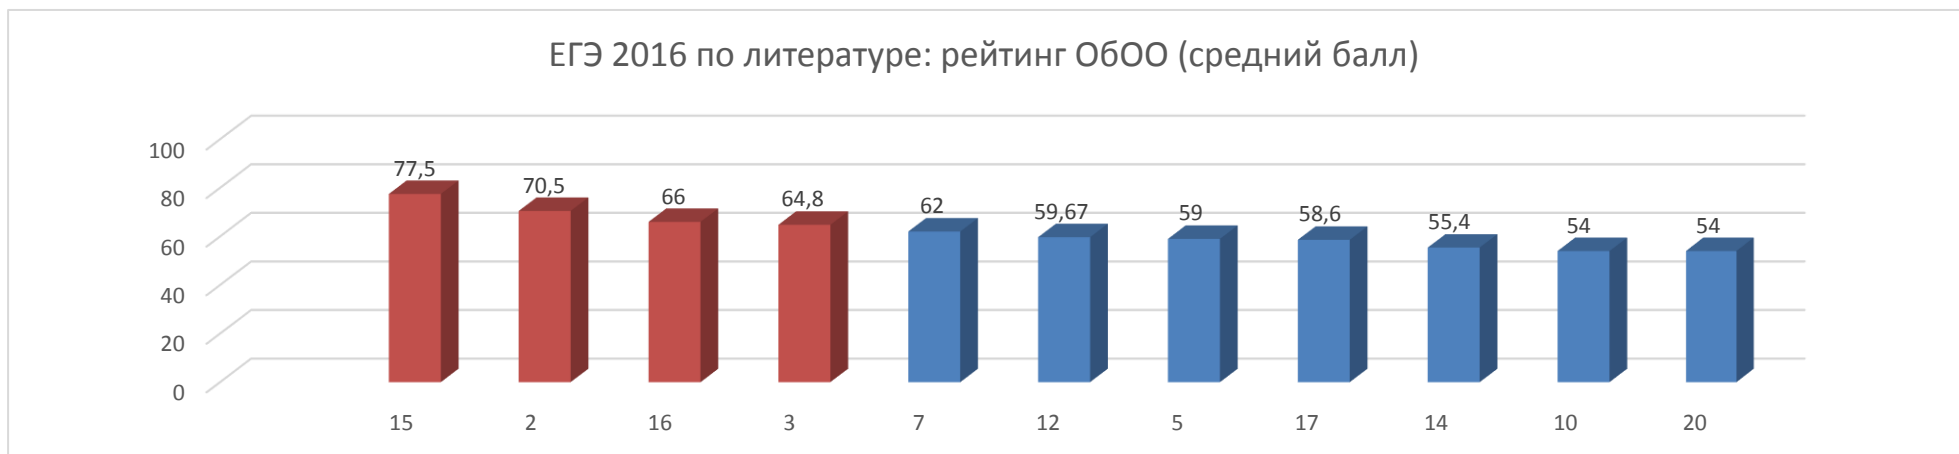

№ ОБОО	15	2	16	3	7	12	5	17	14	10	20	13
Средний балл	77,5	70,5	66	64,8	62	59,67	59	58,6	55,4	54	54	53