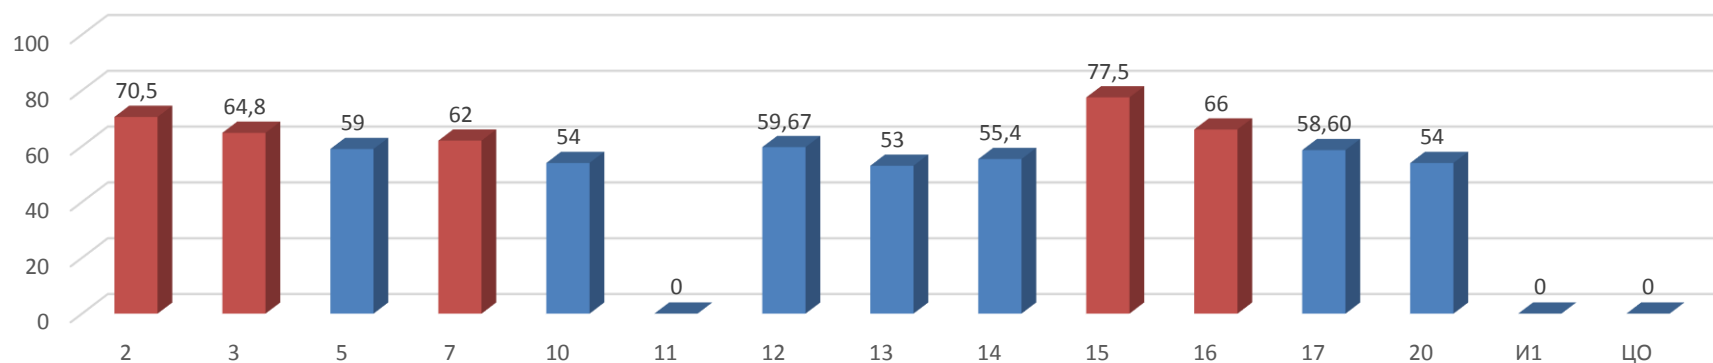

СПРАВКА ПО ИТОГАМ ЕГЭ 2016 ГОДА ЛИТЕРАТУРА

Минимальный порог		32													
Число выпускников, сдававших ЕГЭ, чел.		30													
% выпускников, сдававших ЕГЭ, от общего числа выпускников		6,37													
Число выпускников, не преодолевших порога, чел.		0													
% выпускников, не преодолевших порога, от числа сдававших ЕГЭ		0,00													
Средний балл по Сарову		61,93													
ОООД	2	3	5	7	10	11	12	13	14	15	16	17	20	И1	ЦО
Число сдававших	4	5	1	1	1	x	3	1	5	2	1	5	1	x	x
Число не преодолевших порога	0	0	0	0	0	x	0	0	0	0	0	0	0	x	x
% не преодолевших порога	0,00	0,00	0,00	0,00	0,00	x	0,00	0,00	0,00	0,00	0,00	0,00	0,00	x	x

№ ОБОО	2	3	5	7	10	11	12	13	14	15	16	17	20	И1	ЦО
Средний балл	70,5	64,8	59	62	54	x	59,67	53	55,4	77,5	66	58,60	54	x	x

Результаты ЕГЭ 2016 по литературе (средний балл)

Результаты по показателю «средний балл» выше среднегородского в ОБОО №	2, 3, 7, 15, 16
--	-----------------