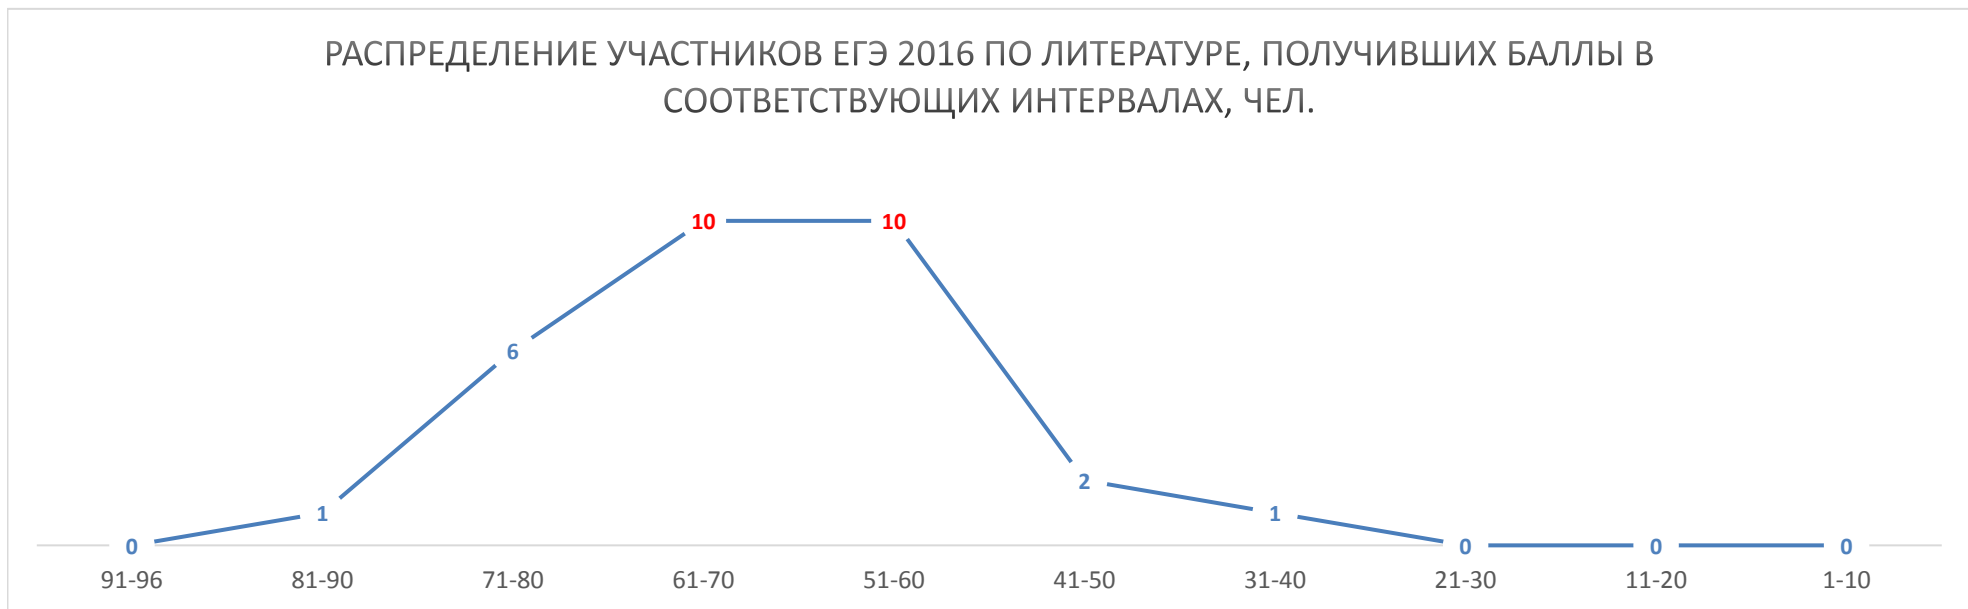

№ ОБОО	2	3	5	7	10	11	12	13	14	15	16	17	20	И1	ЦО
Средний балл	70,5	64,8	59	62	54	x	59,67	53	55,4	77,5	66	58,60	54	x	x

Результаты ЕГЭ 2016 по литературе (средний балл)

Результаты по показателю «средний балл» выше среднегородского в ОБОО №	2, 3, 7, 15, 16
--	-----------------

№ ОБОО	15	2	16	3	7	12	5	17	14	10	20	13
Средний балл	77,5	70,5	66	64,8	62	59,67	59	58,6	55,4	54	54	53

Интервалы баллов	91-96	81-90	71-80	61-70	51-60	41-50	31-40	21-30	11-20	1-10
Число человек	0	1	6	10	10	2	1	0	0	0