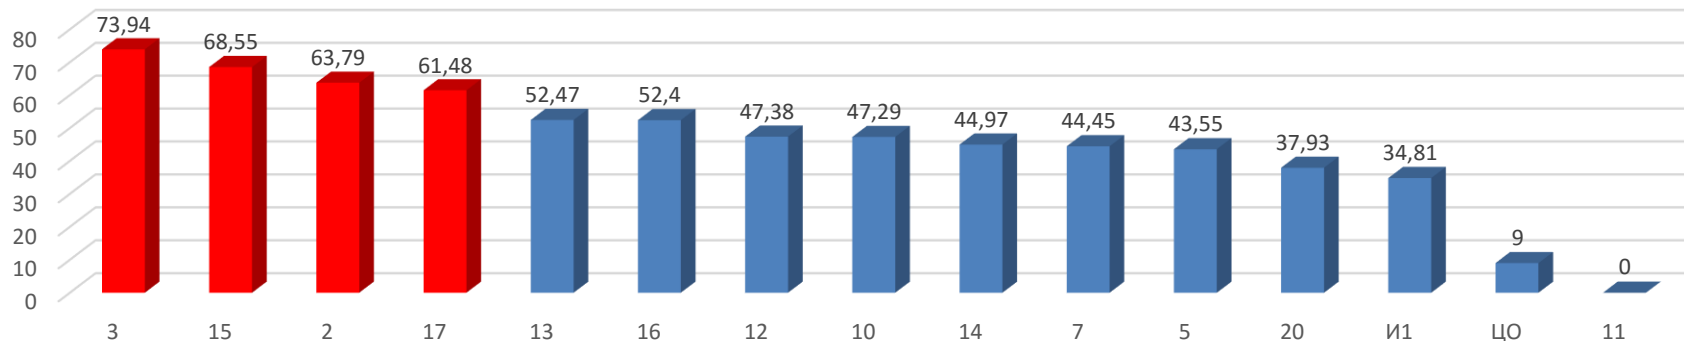

№ ОО	2	3	5	7	10	11	12	13	14	15	16	17	20	И1	ЦО
Средний балл	63,79	73,94	43,55	44,45	47,29	x	47,38	52,47	44,97	68,55	52,4	61,48	37,93	34,81	9

Результаты ЕГЭ 2016 математика (профиль) по показателю "средний балл"

Результаты по показателю «средний балл» выше среднегогородского в ОО №	2, 3, 15, 17
--	--------------

№ ОО	3	15	2	17	13	16	12	10	14	7	5	20	И1	ЦО	11
Средний балл	73,94	68,55	63,79	61,48	52,47	52,4	47,38	47,29	44,97	44,45	43,55	37,93	34,81	9	х

Результаты ЕГЭ 2016 по математике (профиль): рейтинг ОО по показателю "средний балл"

Интервалы баллов	91-100	81-90	71-80	61-70	51-60	41-50	31-40	21-30	11-20	1-10
человек	7	29	73	70	24	54	50	45	10	2

100 баллов	
Веселова Евгения	Лицей № 15
Дружинин Данила	Лицей № 3