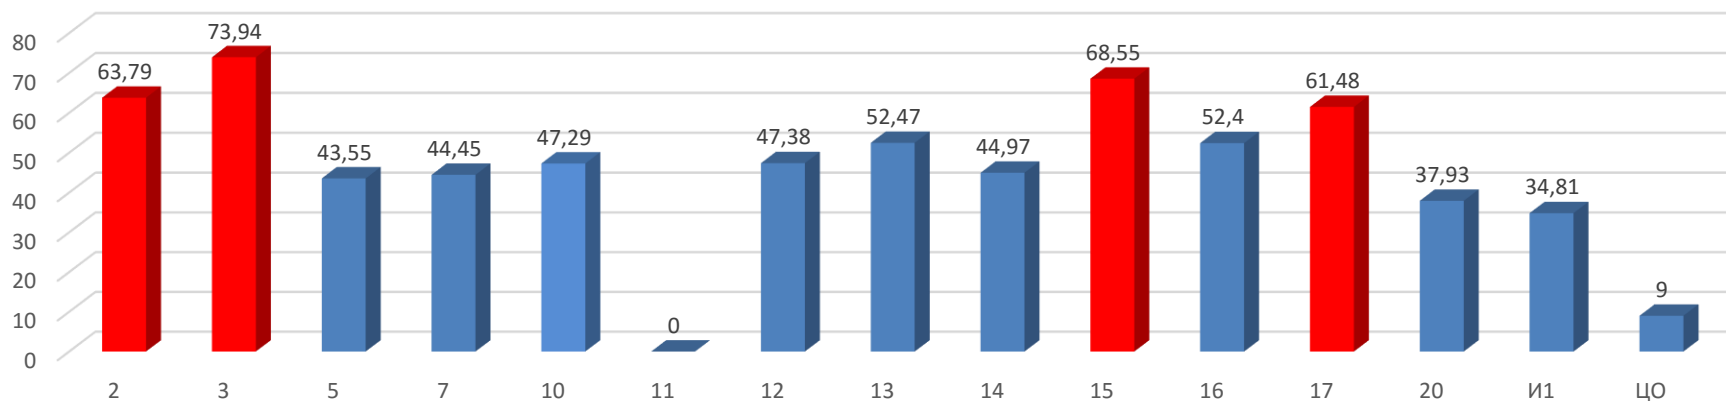

СПРАВКА ПО ИТОГАМ ЕГЭ 2016 ГОДА МАТЕМАТИКА (ПРОФИЛЬНЫЙ УРОВЕНЬ)

Минимальный порог	27														
Число выпускников, сдававших ЕГЭ, чел.	363														
% выпускников, сдававших ЕГЭ, от общего числа выпускников	77,07														
Число выпускников, не преодолевших порога, чел.	32														
% выпускников, не преодолевших порога, от числа сдававших ЕГЭ	8,82														
Средний балл по Сарову	56,05														
№ ОУ	2	3	5	7	10	11	12	13	14	15	16	17	20	И1	ЦО
Число сдававших	48	49	22	20	17	x	34	19	29	51	20	23	15	16	1
Число не преодолевших порога	1	0	3	2	3	x	4	0	7	2	2	0	3	4	1
% не преодолевших порога	2,08	0,00	13,64	10,00	17,65	x	11,76	0,00	24,14	3,92	10,00	0,00	20,00	25,00	100,00

№ ОО	2	3	5	7	10	11	12	13	14	15	16	17	20	И1	ЦО
Средний балл	63,79	73,94	43,55	44,45	47,29	x	47,38	52,47	44,97	68,55	52,4	61,48	37,93	34,81	9

Результаты ЕГЭ 2016 математика (профиль) по показателю "средний балл"

Результаты по показателю «средний балл» выше среднегогородского в ОО №	2, 3, 15, 17
--	--------------

№ ОО	3	15	2	17	13	16	12	10	14	7	5	20	И1	ЦО	11
Средний балл	73,94	68,55	63,79	61,48	52,47	52,4	47,38	47,29	44,97	44,45	43,55	37,93	34,81	9	х