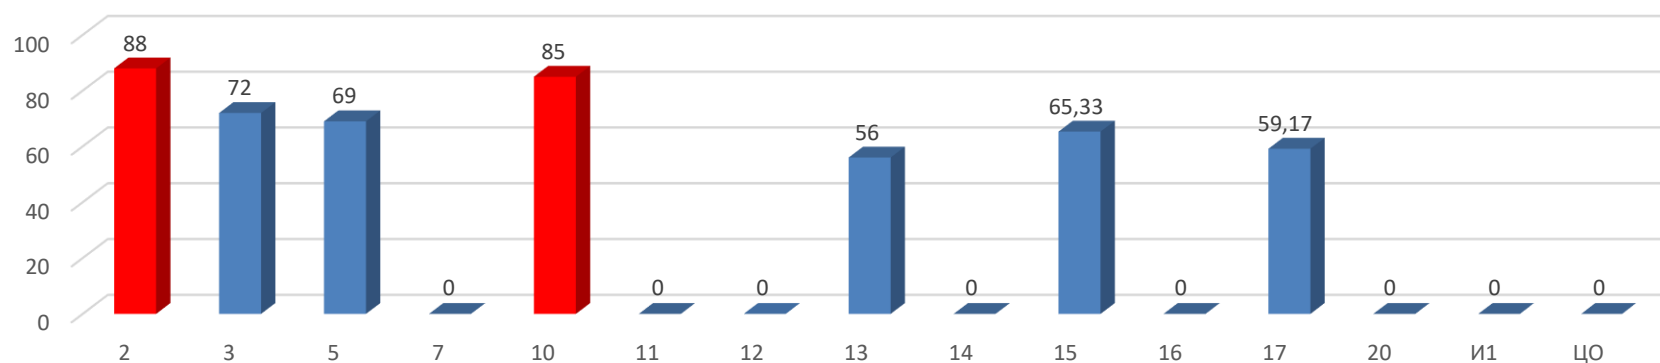

## СПРАВКА ПО ИТОГАМ ЕГЭ 2017 ГОДА АНГЛИЙСКИЙ ЯЗЫК

Минимальный порог	22
Число выпускников, сдававших ЕГЭ, чел.	41
% выпускников, сдававших ЕГЭ, от общего числа выпускников	9,38
Число выпускников, не преодолевших порога, чел.	0
% выпускников, не преодолевших порога, от числа сдававших ЕГЭ	0,00
Средний балл по Сарову	78,46

№ ОО	2	3	5	7	10	11	12	13	14	15	16	17	20	И1	ЦО
Число сдававших	25	2	1	x	1	x	x	3	x	3	x	6	x	x	x
Число не преодолевших порога	0	0	0	x	0	x	x	0	x	0	x	0	x	x	x
% не преодолевших порога	0,00	0,00	0,00	x	0,00	x	x	0,00	x	0,00	x	0,00	x	x	x

№ ОО	2	3	5	7	10	11	12	13	14	15	16	17	20	И1	ЦО
Средний балл	88	72	69	x	85	x	x	56	x	65,33	x	59,17	x	x	x

Результаты ЕГЭ 2017 по английскому языку (средний балл)

Результаты по показателю «средний балл» выше среднегородского в ОО №