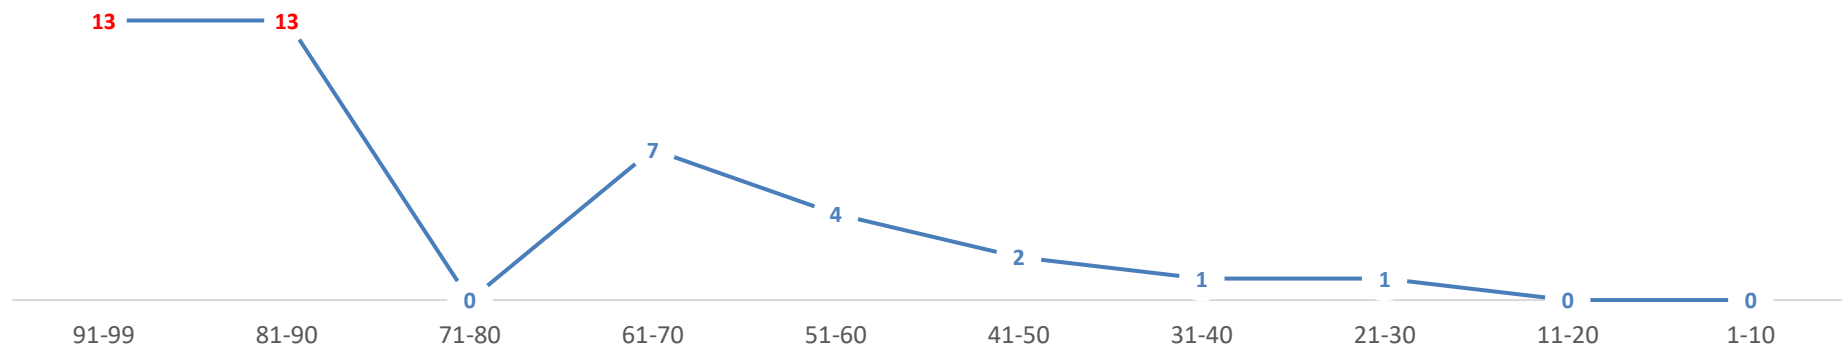

РАСПРЕДЕЛЕНИЕ УЧАСТНИКОВ ЕГЭ 2017 ПО АНГЛИЙСКОМУ ЯЗЫКУ, ПОЛУЧИВШИХ БАЛЛЫ В СООТВЕТСТВУЮЩИХ ИНТЕРВАЛАХ, ЧЕЛ.