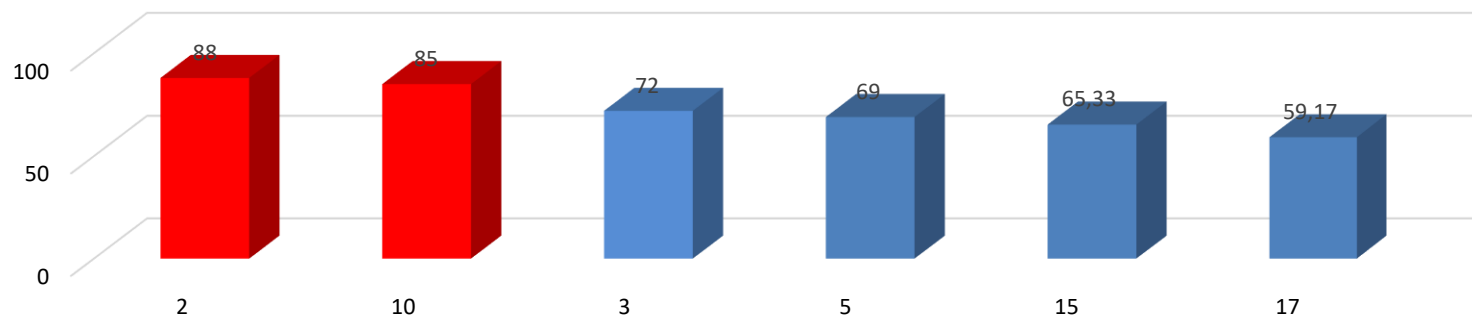

№ ОО	2	3	5	7	10	11	12	13	14	15	16	17	20	И1	ЦО
Число сдававших	25	2	1	x	1	x	x	3	x	3	x	6	x	x	x
Число не преодолевших порога	0	0	0	x	0	x	x	0	x	0	x	0	x	x	x
% не преодолевших порога	0,00	0,00	0,00	x	0,00	x	x	0,00	x	0,00	x	0,00	x	x	x

№ ОО	2	3	5	7	10	11	12	13	14	15	16	17	20	И1	ЦО
Средний балл	88	72	69	x	85	x	x	56	x	65,33	x	59,17	x	x	x

Результаты ЕГЭ 2017 по английскому языку (средний балл)

Результаты по показателю «средний балл» выше среднегородского в ОО №

2, 10

№ ОО	2	10	3	5	15	17	13	7	11	12	14	16	20	И1	ЦО
Средний балл	88	85	72	69	65,33	59,17	56	x	x	x	x	x	x	x	x

Результаты ЕГЭ 2017 по английскому языку: рейтинг ОБОУ (средний балл)

Интервалы баллов	91-99	81-90	71-80	61-70	51-60	41-50	31-40	21-30	11-20	1-10
Человек	13	13	0	7	4	2	1	1	0	0