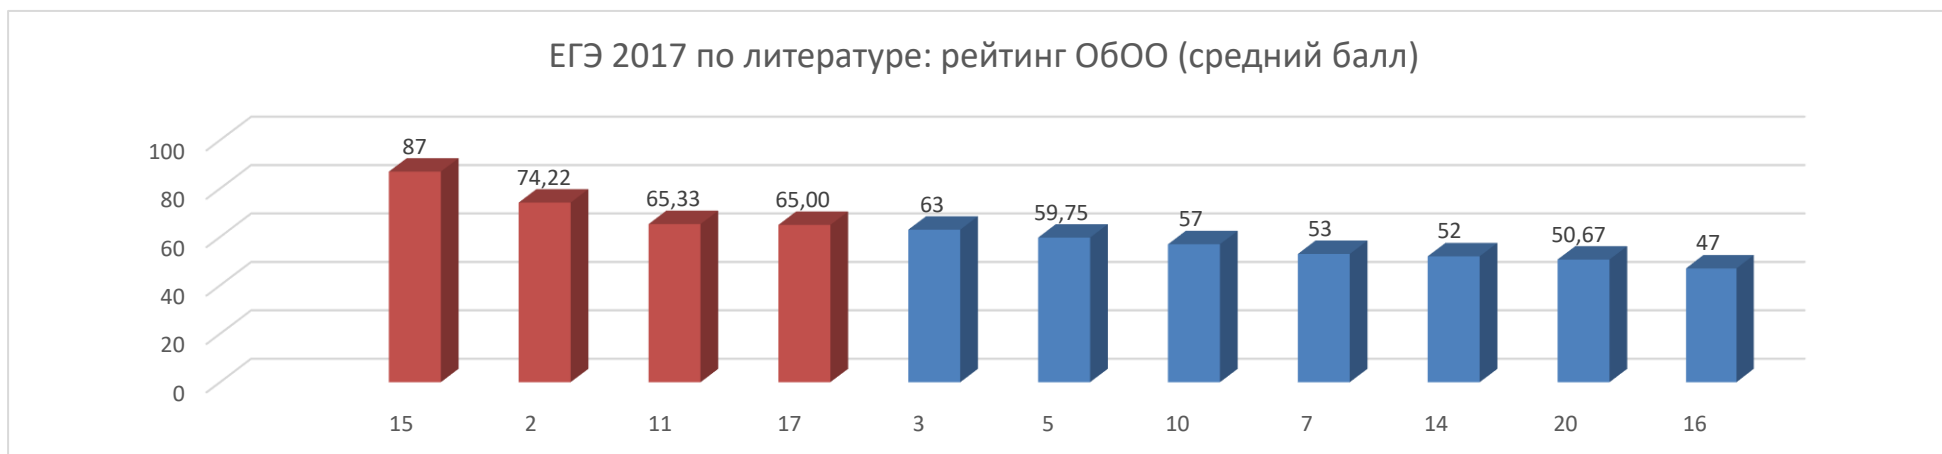

№ ОБОУ	15	2	11	17	3	5	10	7	14	20	16	13
Средний балл	87	74,22	65,33	65,00	63	59,75	57	53	52	50,67	47	43,75