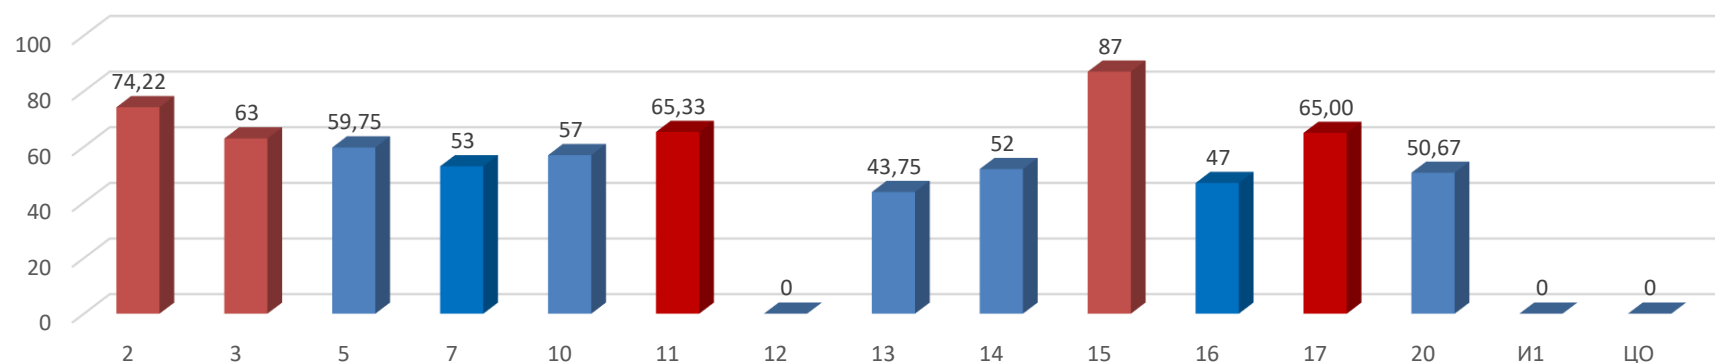

СПРАВКА ПО ИТОГАМ ЕГЭ 2017 ГОДА ЛИТЕРАТУРА

Минимальный порог		32													
Число выпускников, сдававших ЕГЭ, чел.		34													
% выпускников, сдававших ЕГЭ, от общего числа выпускников		7,78													
Число выпускников, не преодолевших порога, чел.		1													
% выпускников, не преодолевших порога, от числа сдававших ЕГЭ		2,94													
Средний балл по Сарову		61,41													
ОООД	2	3	5	7	10	11	12	13	14	15	16	17	20	И1	ЦО
Число сдававших	9	2	4	1	4	3	x	4	1	1	1	1	3	x	x
Число не преодолевших порога	0	0	0	0	0	0	x	1	0	0	0	0	0	x	x
% не преодолевших порога	0,00	0,00	0,00	0,00	0,00	0,00	x	0,25	0,00	0,00	0,00	0,00	0,00	x	x

№ ОбОО	2	3	5	7	10	11	12	13	14	15	16	17	20	И1	ЦО
Средний балл	74,22	63	59,75	53	57	65,33	x	43,75	52	87	47	65,00	50,67	x	x

Результаты ЕГЭ 2017 по литературе (средний балл)

Результаты по показателю «средний балл» выше среднегородского в ОбОО №	2, 3, 11, 15, 17
--	------------------