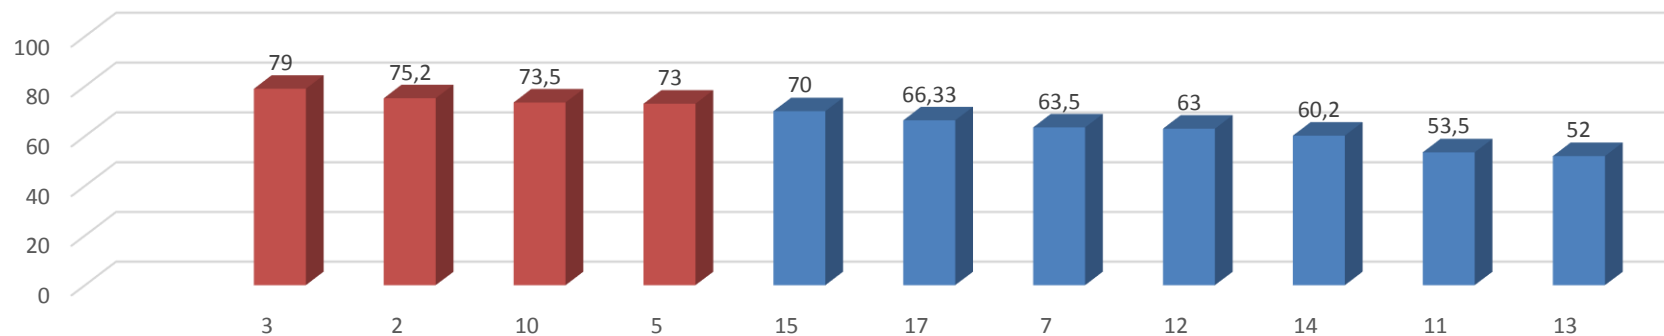

СПРАВКА ПО ИТОГАМ ЕГЭ 2018 ГОДА ЛИТЕРАТУРА

Минимальный порог		32													
Число выпускников, сдававших ЕГЭ, чел.		34													
% выпускников, сдававших ЕГЭ, от общего числа выпускников		7													
Число выпускников, не преодолевших порога, чел.		1													
% выпускников, не преодолевших порога, от числа сдававших ЕГЭ		2,94													
Средний балл по Сарову		66,47													
ОООД	2	3	5	7	10	11	12	13	14	15	16	17	20	И1	ЦО
Число сдававших	5	6	1	2	2	2	1	2	5	3	x	3	2	x	x
Число не преодолевших порога	0	0	0	0	0	0	0	0	1	0	x	0	0	x	x
% не преодолевших порога	0,00	0,00	0,00	0,00	0,00	0,00	0,00	0,00	0,20	0,00	x	0,00	0,00	x	x

№ ОбОО	2	3	5	7	10	11	12	13	14	15	16	17	20	И1	ЦО
Средний балл	75,2	79	73	63,5	73,5	53,5	63	52	60,2	70	x	66,33	42,5	x	x

Результаты по показателю «средний балл» выше среднегородского в ОбОО №	2, 3, 5, 10, 15
--	-----------------

№ ОБОУ	3	2	10	5	15	17	7	12	14	11	13	20
Средний балл	79	75,2	73,5	73	70	66,33	63,5	63	60,2	53,5	52	42,5

ЕГЭ 2018 по литературе: рейтинг ОБОУ (средний балл)

Интервалы баллов	91-97	81-90	71-80	61-70	51-60	41-50	31-40	21-30	11-20	1-10
Число человек	2	2	11	9	4	4	1	1	0	0