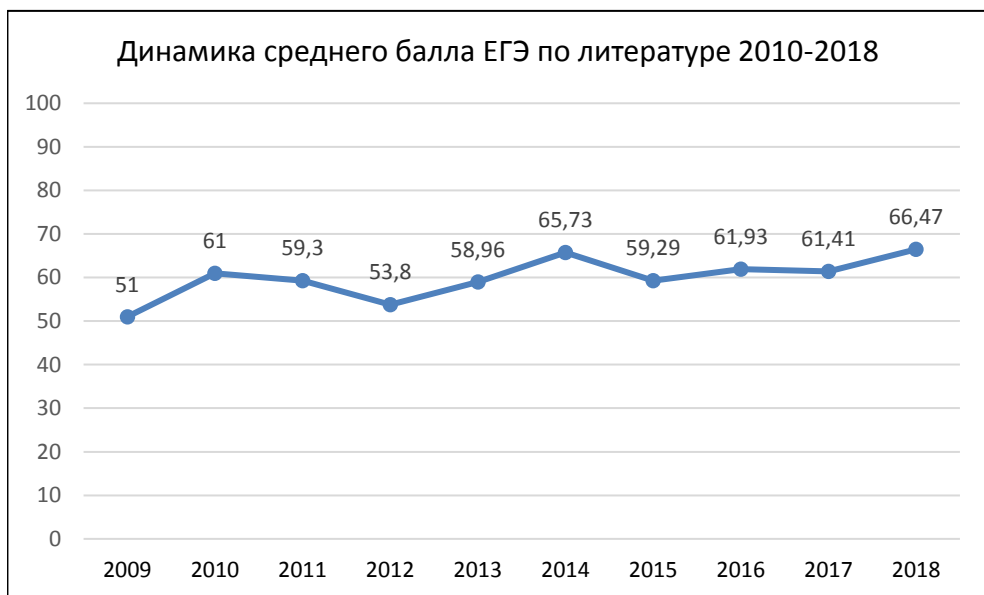

Год	2009	2010	2011	2012	2013	2014	2015	2016	2017	2018
Средний балл	51	61	59,3	53,8	58,96	65,73	59,29	61,93	61,41	66,47

Год	Средний балл			% не сдавших			Порог	Сдавали в Сарове		100 б.
	РФ	НО	Саров	РФ	НО	Саров		чел.	%	
2009	62	54	51	6,5	4,88	8	30	43	5,8	0
2010	54,5	60	61	3,5	2,1	0	29	38	5,7	0
2011	56,8	61,17	59,3	2,8	1,02	0	32	27	4,38	0
2012	56,3	64,81	53,8	3,5	0,86	10	32	10	1,81	0
2013	59,9	65,16	58,96	2,04	0,75	0	32	25	4,54	0
2014	54,1	64,92	65,73		0,56	0	32	26	4,93	0
2015	57,1	66,95	59,29		0,27	0	32	24	4,59	0
2016		64,7	61,93	4,4	0,92	0	32	30	6,37	0
2017		65,41	61,41	2,9	0,56	2,94	32	34	7,78	0
2018			66,47			2,94	32	34	7	0

Доля не преодолевших минимального порога	
ГОД	%
2009	8
2010	0
2011	0
2012	10
2013	0
2014	0
2015	0
2016	0
2017	2,94
2018	2,94