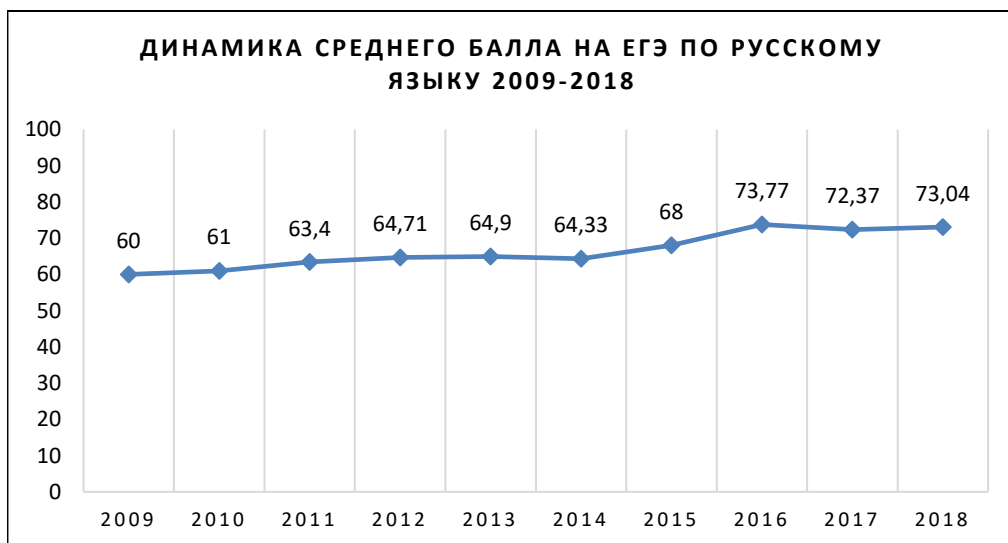

Год	2009	2010	2011	2012	2013	2014	2015	2016	2017	2018
Средний балл	60	61	63,4	64,71	64,9	64,33	68	73,77	72,37	73,04

Год	Средний балл			% не сдавших			Порог	Сдавали в Сарове		100 б.
	РФ	НО	Саров	РФ	НО	Саров		чел.	%	
2009	57	56	60	7,1	2,1	0,4	37	737	99,05	0
2010	57,9	58,9	61	1,5	0,74	0,15	36	660	98,2	0
2011	60,5	61,22	63,4	1,4	1,05	1	36	605	98,2	1
2012	61,1	62,58	64,71	1,5	0,67	0,91	36	549	99,46	2
2013	63,9	64,43	64,9	0,81	0,25	0,36	36	550	99,82	0
2014	62,5	64,65	64,33		0,1	0	24	526	99,81	3
2015	65,9	68,37	68,27		0,13	0	24	520	99,43	3
2016		71,06	73,73	1	0,06	0	24	470	99,79	3
2017		70,54	72,37	0,5	0,1	0	24	436	99,77	4
2018			73,04			0,42	24	481	98,97	4

Доля не преодолевших минимального порога	
год	%
2009	0,4
2010	0,15
2011	1
2012	0,91
2013	0,36
2014	0
2015	0
2016	0
2017	0
2018	0,42

100 баллов

Аношина Дарья	Гимназия № 2	Благова Анна	Лицей № 15
Макарова Анастасия	Лицей № 15	Емельянова Дарья	Школа № 14