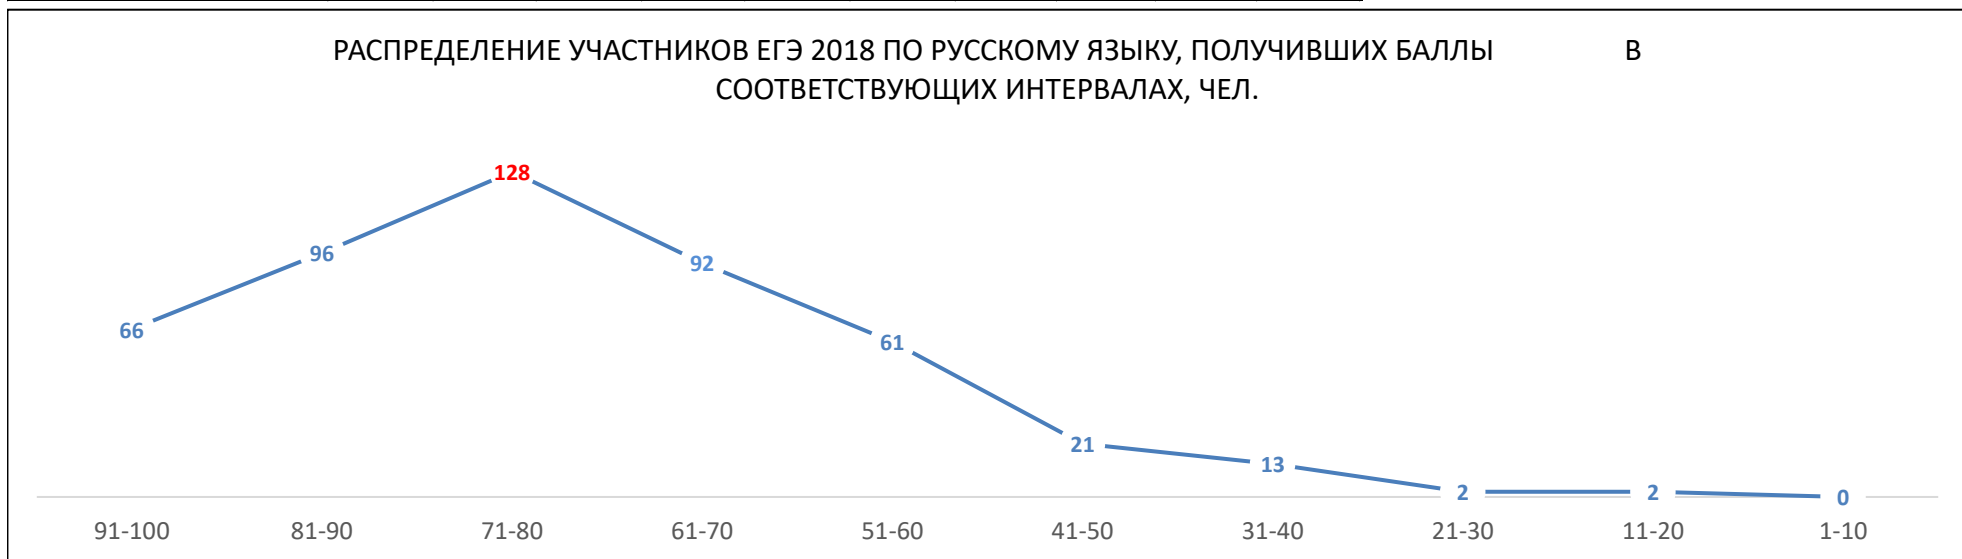

№ ОБОУ	2	3	5	7	10	11	12	13	14	15	16	17	20	И1	ЦО
Средний балл	81,73	80,94	71,67	69,21	66,92	61,16	78,8	70,96	69,07	80,55	72,96	81,4	67,69	50,57	42,31

Результаты по показателю «средний балл» выше среднегородского в ООД №	2, 3, 12, 15, 17
---	------------------

№ ОБОУ	2	17	3	15	12	16	5	13	7	14	20	10	11	И1	ЦО
Средний балл	81,73	81,4	80,94	80,55	78,8	72,96	71,67	70,96	69,21	69,07	67,69	66,92	61,16	50,57	42,31

Интервал баллов	91-100	81-90	71-80	61-70	51-60	41-50	31-40	21-30	11-20	1-10
Число участников	66	96	128	92	61	21	13	2	2	0