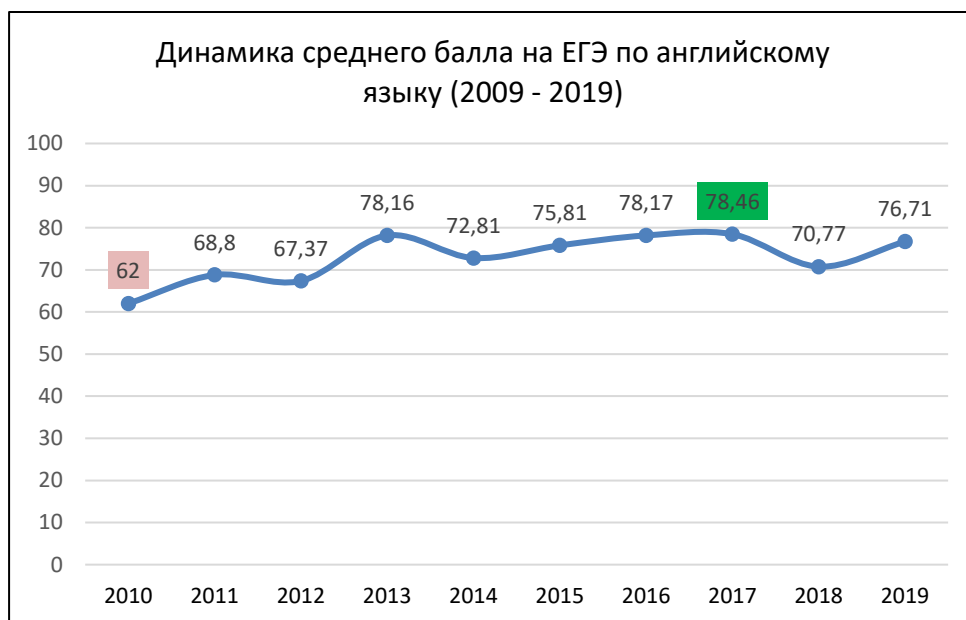

Год	2010	2011	2012	2013	2014	2015	2016	2017	2018	2019
Средний балл	62	68,8	67,37	78,16	72,81	75,81	78,17	78,46	70,77	76,71

Год	Средний балл			% не сдавших			Порог	Сдавали в Сарове		100 б.
	РФ	НО	Саров	РФ	НО	Саров		чел.	%	
2009	59	55	65	5,2	4,71	2	20	97	13	0
2010	55,6	55,9	62	4,8	3,72	0	20	62	10	0
2011	60,9	61,3	68,8	2,8	1,57	2,2	20	46	7,47	0
2012	60,8	57,75	67,37	2,8	2,99	3,92	20	51	9,24	0
2013	72,36	75,78	78,16	1,4	0,43	0	20	50	9,07	0
2014	61,25	62,54	72,81		1,2	0	20	42	8,16	0
2015	65,9	65,62	75,81		1,8	0	22	43	8,22	0
2016	нет данных	70,41	78,17		1,84	0	22	53	11,25	0
2017	70,2	70,2	78,46		0,9	0	22	41	9,38	0
2018	69,2	68,36	70,77			0	22	44	9,05	0
2019	73,8	72,9	76,71			0	22	44	9,28	0

Не преодолели минимального порога	
2009	2
2010	0
2011	2,2
2012	3,92
2013	0
2014	0
2015	0
2016	0
2017	0
2018	0
2019	0