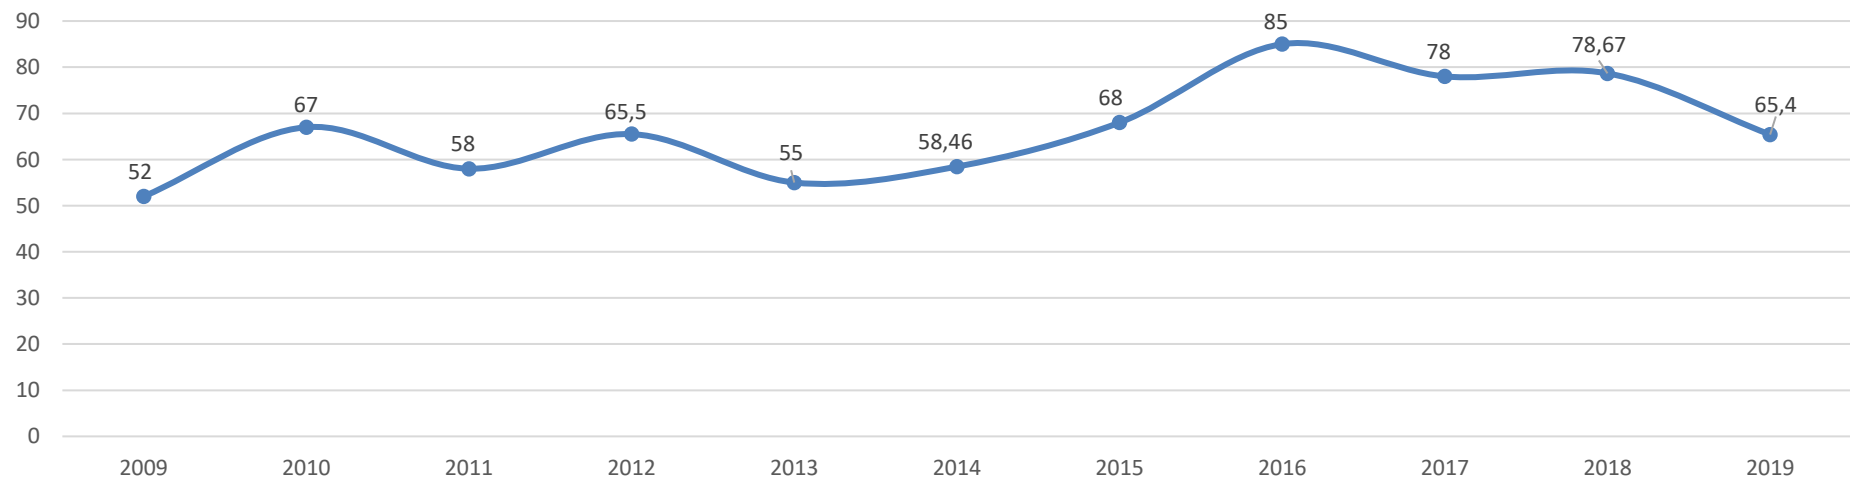

Динамика среднего балла ЕГЭ по географии (2009-2019)