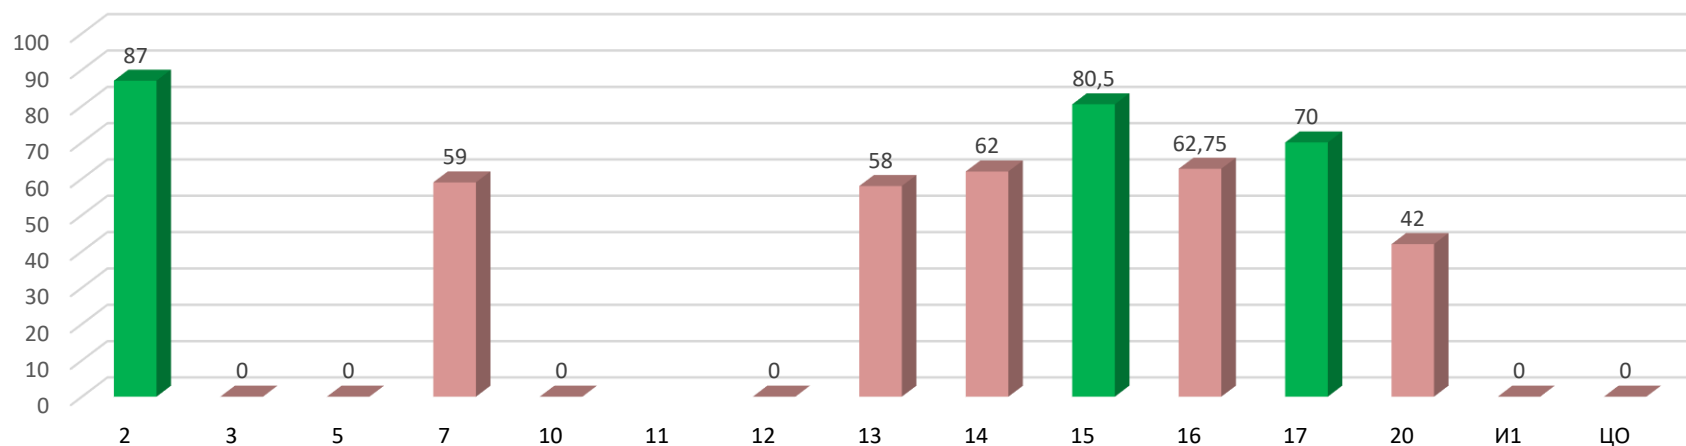

СПРАВКА ПО ИТОГАМ ЕГЭ 2019 ГОДА ГЕОГРАФИЯ

Минимальный порог		37													
Число выпускников, сдававших ЕГЭ, чел.		15													
% выпускников, сдававших ЕГЭ, от общего числа выпускников		3,16													
Число выпускников, не преодолевших порога, чел.		0													
% выпускников, не преодолевших порога, от числа сдававших ЕГЭ		0,00													
Средний балл по Сарову		65,4													
№ ОБОО	2	3	5	7	10	11	12	13	14	15	16	17	20	И1	ЦО
Число сдававших	1	x	x	2	x	x	x	1	2	2	4	2	1	x	x
Число не преодолевших порога	0	x	x	0	x	x	x	0	0	0	0	0	0	x	x
% не преодолевших порога	0	x	x	0	x	x	x	0	0	0	0	0	0	x	x

№ ОБОО	2	3	5	7	10	11	12	13	14	15	16	17	20	И1	ЦО
Средний балл	87	x	x	59	x		x	58	62	80,5	62,75	70	42	x	x

Результаты ЕГЭ 2019 по географии (средний балл)

Результаты выше среднегородских в ОБОО №№	2, 15, 17
---	-----------