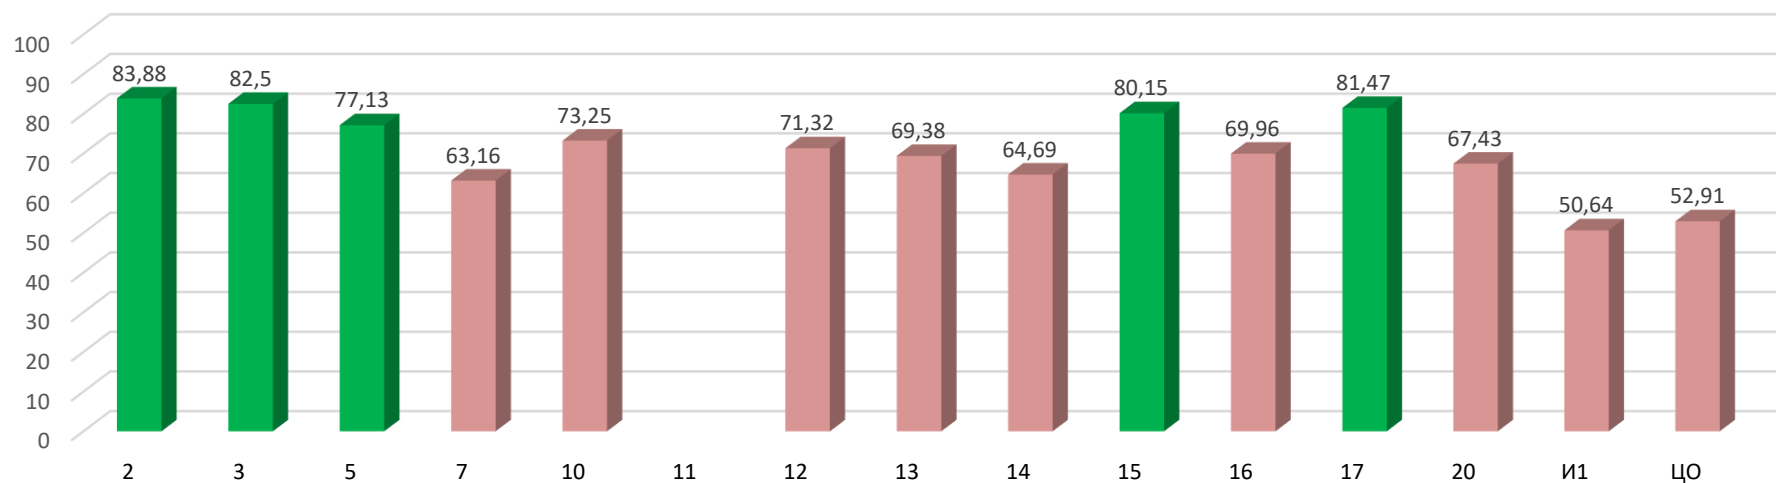

СПРАВКА ПО ИТОГАМ ЕГЭ 2019 ГОДА РУССКИЙ ЯЗЫК

Минимальный порог	24														
Число выпускников, сдававших ЕГЭ, чел.	474														
% выпускников, сдававших ЕГЭ, от общего числа выпускников	100,00														
Число выпускников, не преодолевших порога, чел.	1														
% выпускников, не преодолевших порога, от числа сдававших ЕГЭ	0,21														
Средний балл по Сарову	73,68														
№ ООД	2	3	5	7	10	11	12	13	14	15	16	17	20	И1	ЦО
Число сдававших	52	50	24	32	24		41	29	48	47	26	51	28	11	11
Число не преодолевших порога	0	0	0	0	0		0	0	0	0	0	0	0	0	1
% не преодолевших порога	0	0	0,00	0	0		0	0	0	0	0	0	0	0	9,09

№ ОБОУ	2	3	5	7	10	11	12	13	14	15	16	17	20	И1	ЦО
Средний балл	83,88	82,5	77,13	63,16	73,25		71,32	69,38	64,69	80,15	69,96	81,47	67,43	50,64	52,91

Результаты ЕГЭ 2019 по русскому языку (средний балл)

Результаты по показателю «средний балл» выше среднегородского в ООД №	2, 3, 5, 15, 17
---	-----------------

№ ОБОУ	2	3	17	15	5	10	12	16	13	20	14	7	ЦО	И1	11
Средний балл	83,88	82,5	81,47	80,15	77,13	73,25	71,32	69,96	69,38	67,43	64,69	63,16	52,91	50,64	

ЕГЭ 2019 по русскому языку: рейтинг ОБОУ (средний балл)

Интервал баллов	91-100	81-90	71-80	61-70	51-60	41-50	31-40	21-30	11-20	1-10
Число участников	67	90	116	122	55	18	3	2	1	0