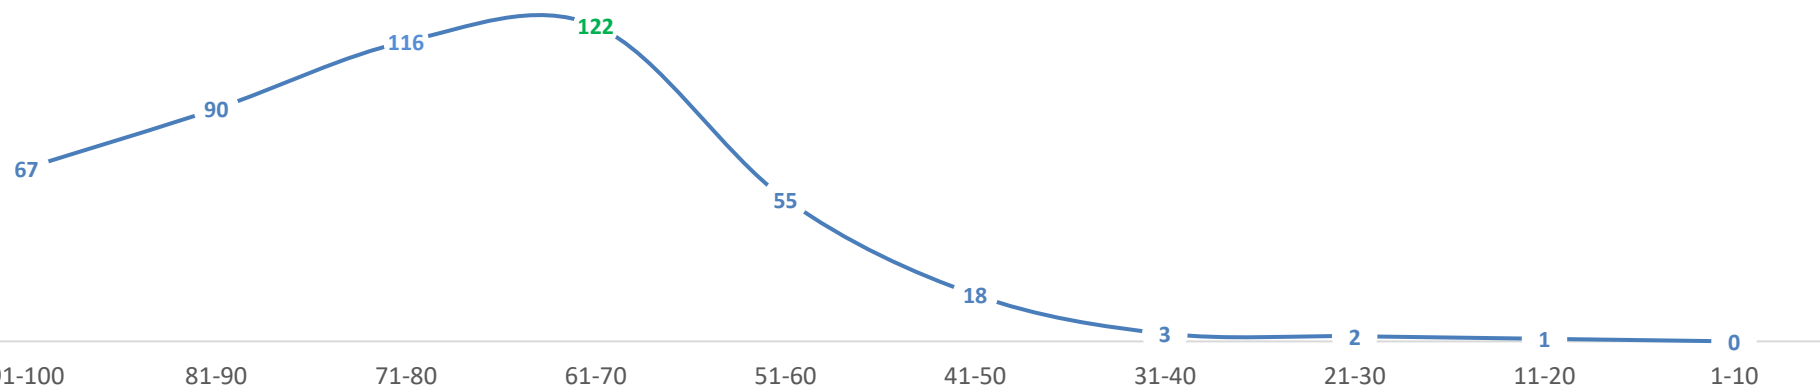

РАСПРЕДЕЛЕНИЕ УЧАСТНИКОВ ЕГЭ 2019 ПО РУССКОМУ ЯЗЫКУ, ПОЛУЧИВШИХ БАЛЛЫ В СООТВЕТСТВУЮЩИХ ИНТЕРВАЛАХ, ЧЕЛ.