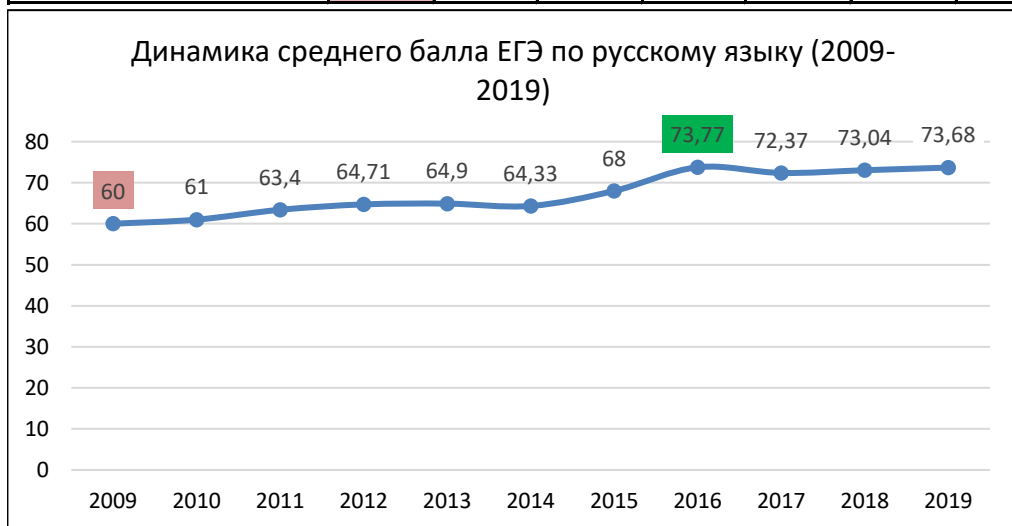

Год	2009	2010	2011	2012	2013	2014	2015	2016	2017	2018	2019
Средний балл	60	61	63,4	64,71	64,9	64,33	68	73,77	72,37	73,04	73,68

Год	Средний балл			% не сдавших			Порог	Сдавали в Сарове		100 б.	Доля не преодолевших минимального порога	
	РФ	НО	Саров	РФ	НО	Саров		чел.	%		год	%
2009	57	56	60	7,1	2,1	0,4	37	737	99,05	0	2009	0,4
2010	57,9	58,9	61	1,5	0,74	0,15	36	660	98,2	0	2010	0,15
2011	60,5	61,22	63,4	1,4	1,05	1	36	605	98,2	1	2011	1
2012	61,1	62,58	64,71	1,5	0,67	0,91	36	549	99,46	2	2012	0,91
2013	63,9	64,43	64,9	0,81	0,25	0,36	36	550	99,82	0	2013	0,36
2014	62,5	64,65	64,33		0,1	0	24	526	99,81	3	2014	0
2015	65,9	68,37	68,27		0,13	0	24	520	99,43	3	2015	0
2016		71,06	73,77	1	0,06	0	24	470	99,79	3	2016	0
2017	69,1	70,4	72,37	0,5	0,1	0	24	436	99,77	4	2017	0
2018	70,9	72,47	73,04	0,4		0,42	24	481	98,97	4	2018	0,42
2019	69,5	73	73,68			0,21	24	474	100	4	2019	0,21

100 баллов

Горностай-Польская Елизавета Станиславовна	Лицей № 15	Козырева Анна Алексеевна	Гимназия № 2
Сафонова Елизавета Сергеевна	Гимназия № 2	Федоров Антон Станиславович	Школа № 17