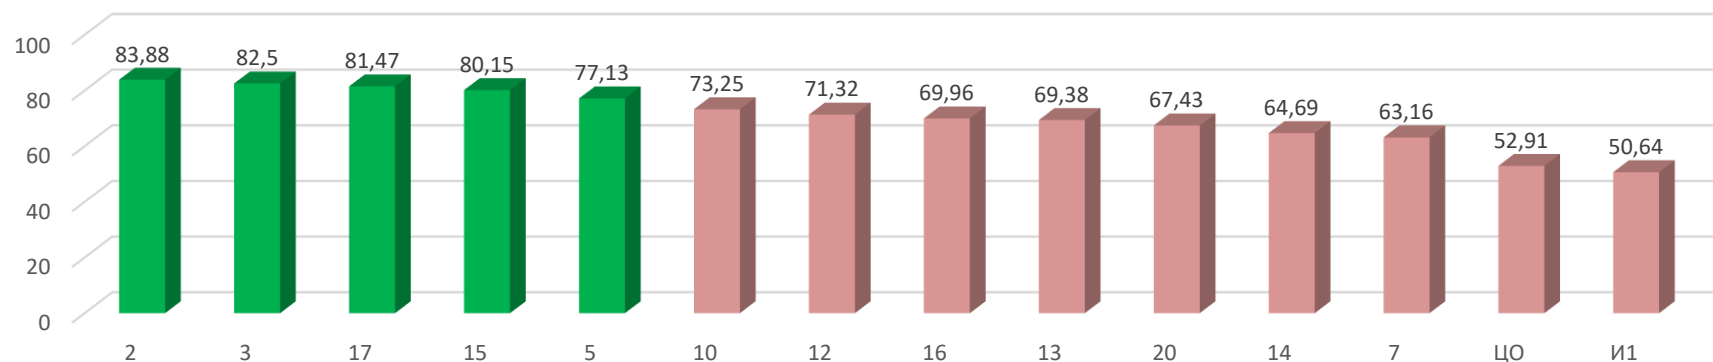

№ ОБОУ	2	3	5	7	10	11	12	13	14	15	16	17	20	И1	ЦО
Средний балл	83,88	82,5	77,13	63,16	73,25		71,32	69,38	64,69	80,15	69,96	81,47	67,43	50,64	52,91

Результаты ЕГЭ 2019 по русскому языку (средний балл)

Результаты по показателю «средний балл» выше среднегородского в ООД №	2, 3, 5, 15, 17
---	-----------------

№ ОБОУ	2	3	17	15	5	10	12	16	13	20	14	7	ЦО	И1	11
Средний балл	83,88	82,5	81,47	80,15	77,13	73,25	71,32	69,96	69,38	67,43	64,69	63,16	52,91	50,64	

ЕГЭ 2019 по русскому языку: рейтинг ОБОУ (средний балл)

Интервал баллов	91-100	81-90	71-80	61-70	51-60	41-50	31-40	21-30	11-20	1-10
Число участников	67	90	116	122	55	18	3	2	1	0