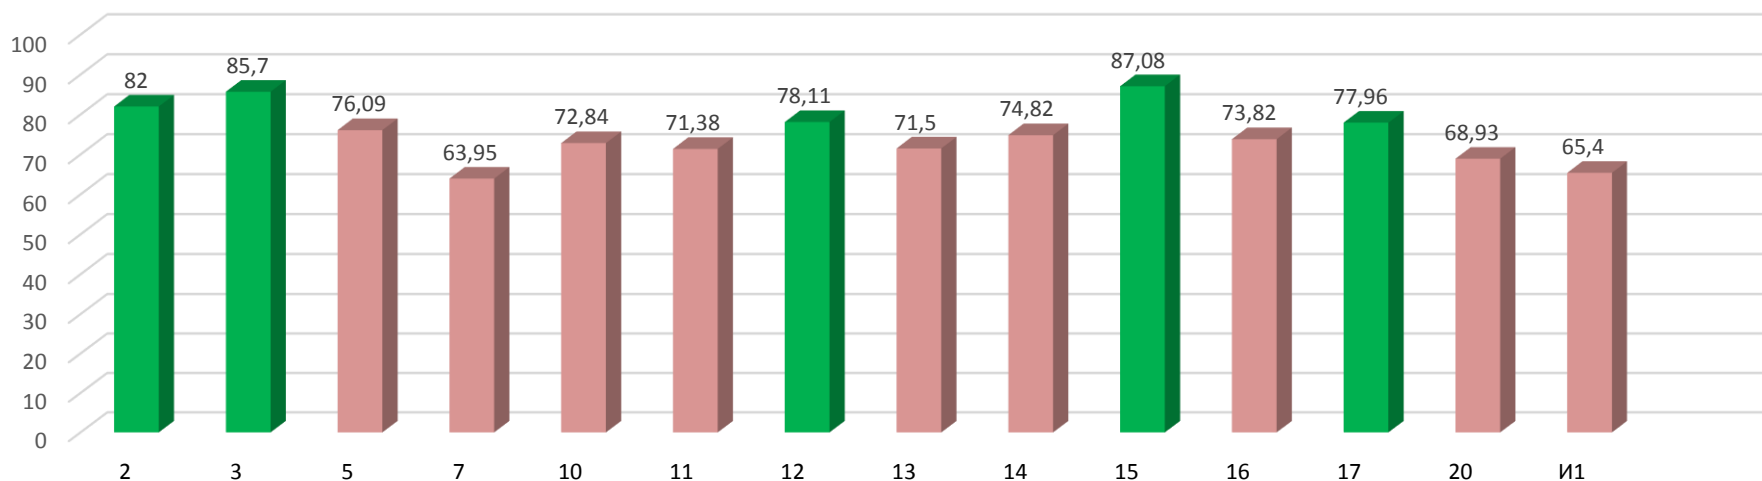

СПРАВКА ПО ИТОГАМ ЕГЭ 2020 ГОДА РУССКИЙ ЯЗЫК

Минимальный порог		36 (для вузов)												
Число выпускников, сдававших ЕГЭ, чел.		460												
% выпускников, сдававших ЕГЭ, от общего числа выпускников		88,46												
Число выпускников, не преодолевших порога, чел.		0												
% выпускников, не преодолевших порога, от числа сдававших ЕГЭ		0,00												
Средний балл по Сарову		77,19												
№ ООД	2	3	5	7	10	11	12	13	14	15	16	17	20	И1
Число сдававших	49	53	33	20	19	26	27	42	44	50	49	28	15	5
Число не преодолевших порога	0	0	0	0	0	0	0	0	0	0	0	0	0	0
% не преодолевших порога	0	0	0	0	0	0	0	0	0	0	0	0	0	0

№ ОБОУ	2	3	5	7	10	11	12	13	14	15	16	17	20	И1
Средний балл	82	85,7	76,09	63,95	72,84	71,38	78,11	71,5	74,82	87,08	73,82	77,96	68,93	65,4

Результаты ЕГЭ 2020 по русскому языку (средний балл)

Результаты по показателю «средний балл» выше среднегородского в ООД №	2, 3, 5, 15, 17